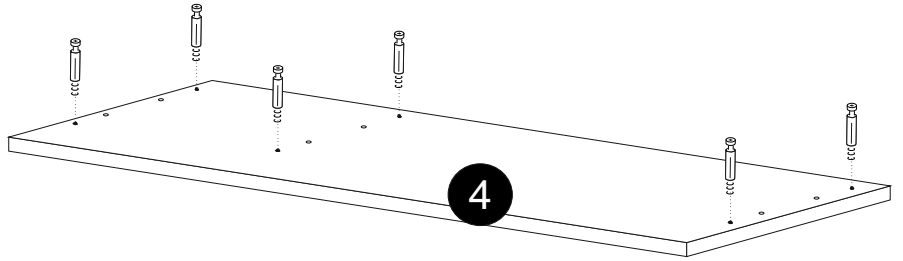

Czas montażu
Time to assemble

1 hours
1 godz.

Akcesoria - Accessories - die Accessoires

A  x1	B  x12	C  x12	D  x12	P.  x12
W1 EURO  x12	J  x5	W3 4x20  x5	E1  x4	E2  x6
M.  x50	E2  x2			

x6

x6

A=B

x6