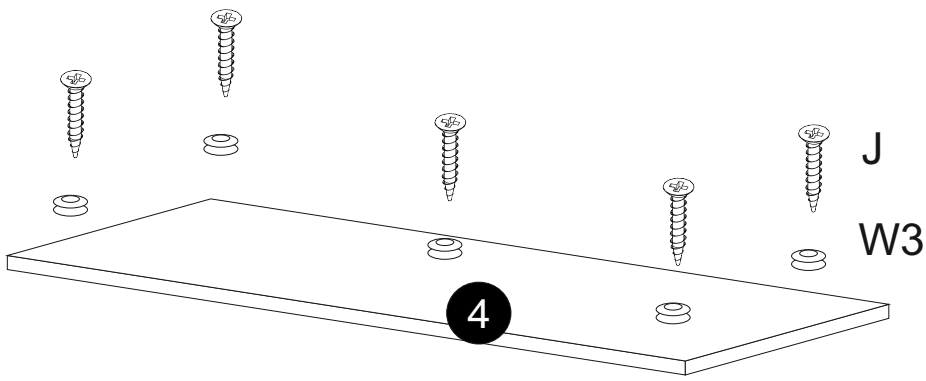

Czas montażu
Time to assemble

1 hours
1 godz.

Akcesoria - Accessories - die Accessoires

A  x1	B  x12	C  x12	D  x12	P.  x12
W1 EURO  x12	J  x5	W3 4x20  x5	E1  x4	E2  x6
M.  x50	E2  x2			

x6

x6

A=B

x6