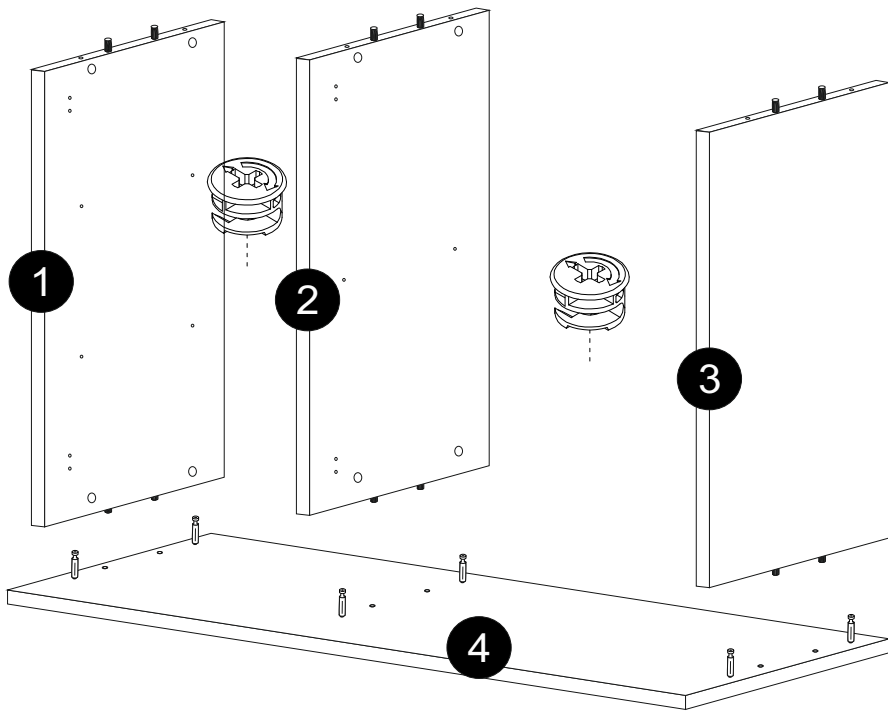

Czas montażu
Time to assemble

1 hours
1 godz.

Akcesoria - Accessories - die Accessoires

A  x1	B  x12	C  x12	D  x12	P.  x12
W1 EURO  x12	J  x5	W3 4x20  x5	E1  x4	E2  x6
M.  x50	E2  x2			

x6

x6

A=B

x6