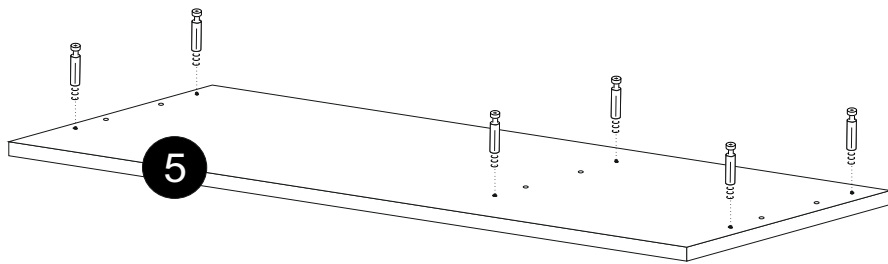

Czas montażu
Time to assemble

1 hours
1 godz.

Akcesoria - Accessories - die Accessoires

A  x1	B  x12	C  x12	D  x12	P.  x12
W1 EURO  x12	J  x5	W3 4x20  x5	E1  x4	E2  x6
M.  x50	E2  x2			

x6

x6

A=B

x6