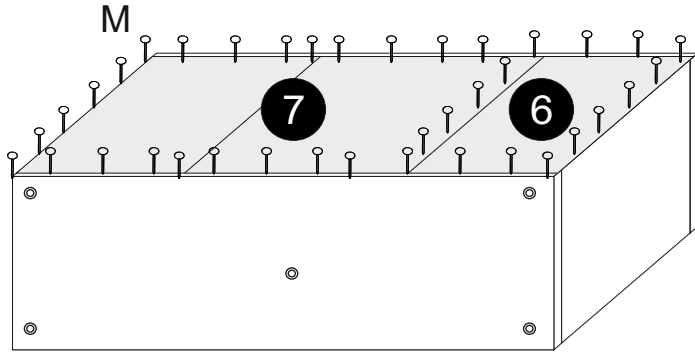

Czas montażu
Time to assemble

1 hours
1 godz.

Akcesoria - Accessories - die Accessoires

A  x1	B  x12	C  x12	D  x12	P.  x12
W1 EURO  x12	J  x5	W3 4x20  x5	E1  x4	E2  x6
M.  x50	E2  x2			

x6

x6

A=B

x6