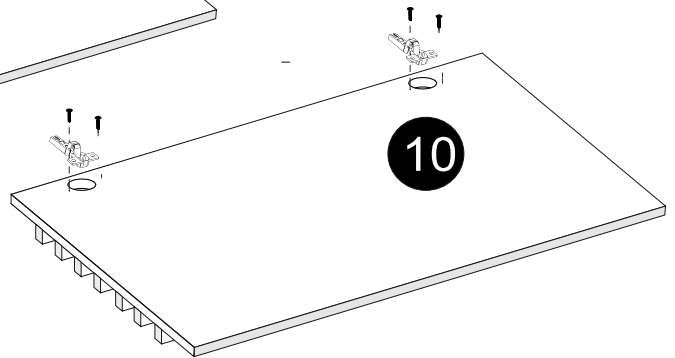

Czas montażu
Time to assemble

1 hours
1 godz.

Akcesoria - Accessories - die Accessoires

A  x1	B  x12	C  x12	D  x12	P.  x12
W1 EURO  x12	J  x5	W3 4x20  x5	E1  x4	E2  x6
M.  x50	E2  x2			

x6

x6

A=B

x6