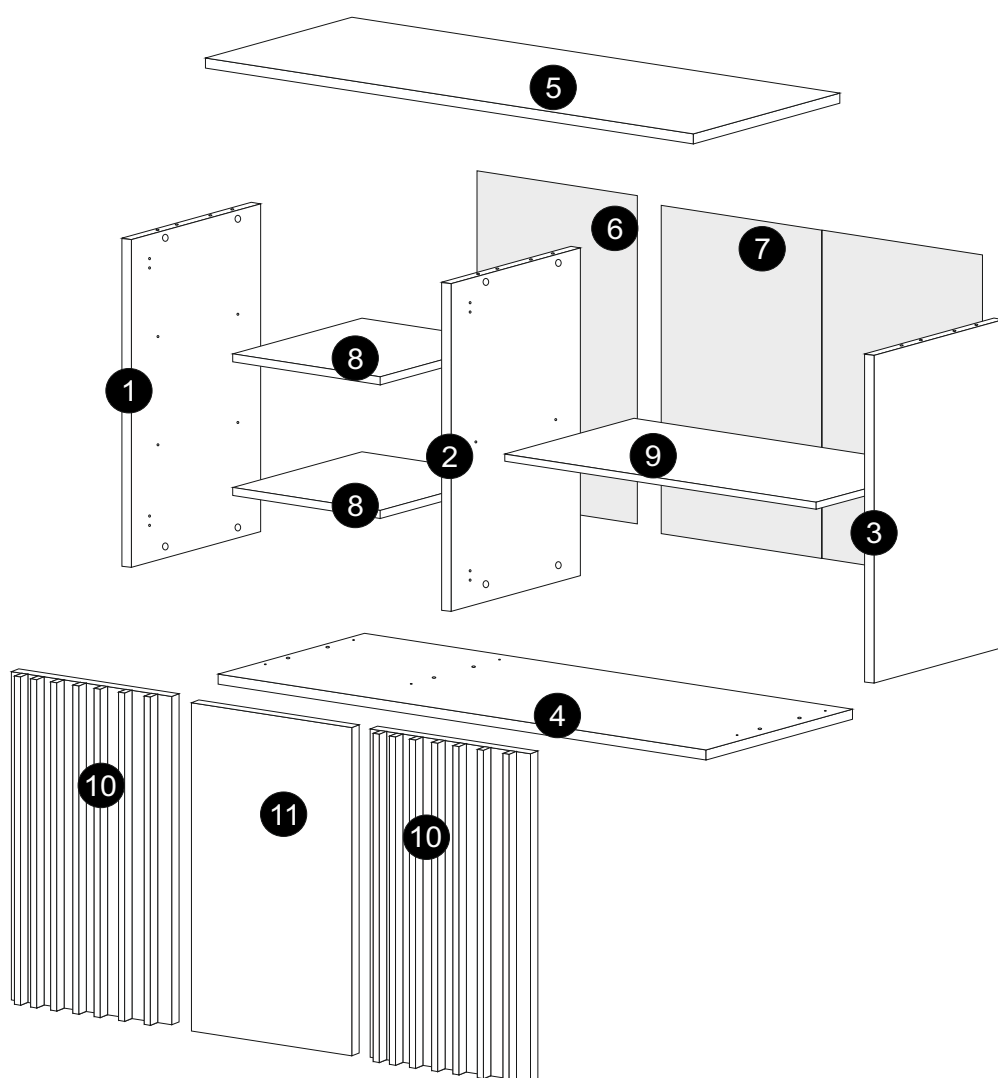

INSTRUKCJA MONTAŻU

Nairobi Komoda 3F

PRZED ROZPOCZĘCIEM MONTAŻU ZAPOZNAĆ SIĘ Z INSTRUKCJĄ

Mielőtt olvasni a telepítési utasításokat

Než budete číst respektování pokynů pro instalaci

Než budete čítať rešpektovaní pokynov pre inštaláciu

Czas montażu
Time to assemble

1 hours
1 godz.

Akcesoria - Accessories - die Accessoires

A  x1	B  x12	C  x12	D  x12	P.  x12
W1 EURO  x12	J  x5	W3 4x20  x5	E1  x4	E2  x6
M.  x50	E2  x2			

x6

x6

A=B

x6