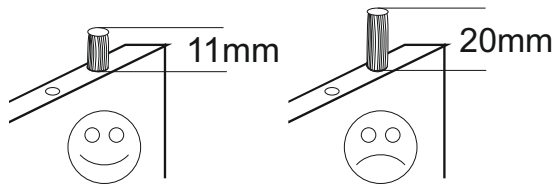

INSTRUKCJA MONTAŻU

Nairobi Komoda 3F

PRZED ROZPOCZĘCIEM MONTAŻU ZAPOZNAĆ SIĘ Z INSTRUKCJĄ

Mielőtt olvasni a telepítési utasításokat

Než budete číst respektování pokynů pro instalaci

Než budete čítať rešpektovaní pokynov pre inštaláciu

Czas montażu
Time to assemble

1 hours
1 godz.

Akcesoria - Accessories - die Accessoires

A  x1	B  x12	C  x12	D  x12	P.  x12
W1 EURO  x12	J  x5	W3 4x20  x5	E1  x4	E2  x6
M.  x50	E2  x2			

x6

x6

A=B

x6