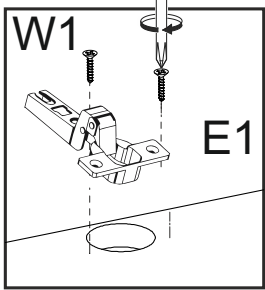

Czas montażu
Time to assemble

1 hours
1 godz.

Akcesoria - Accessories - die Accessoires

A  x1	B  x12	C  x12	D  x12	P.  x12
W1 EURO  x12	J  x5	W3 4x20  x5	E1  x4	E2  x6
M.  x50	E2  x2			

x6

x6

A=B

x6