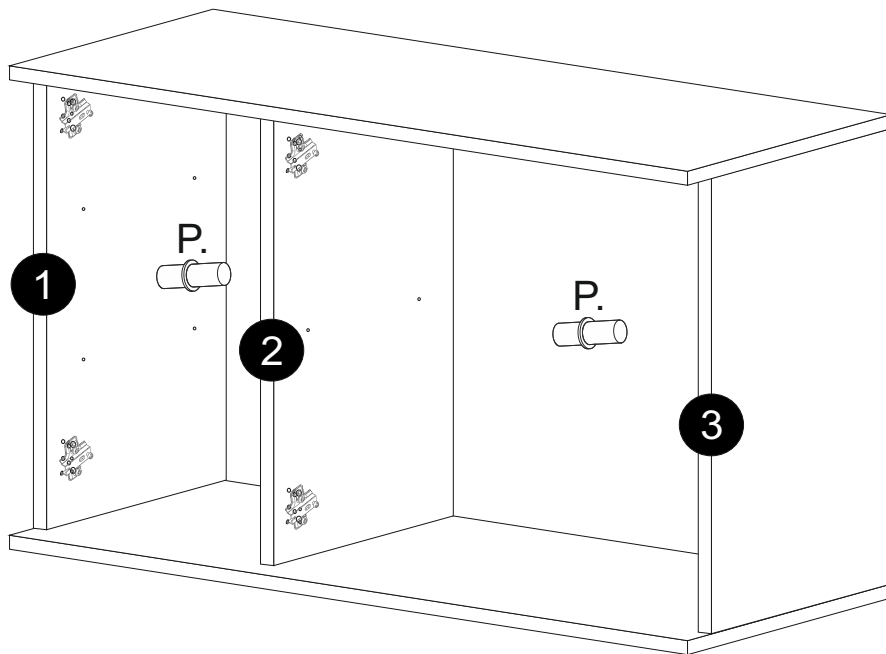

Czas montażu
Time to assemble

1 hours
1 godz.

Akcesoria - Accessories - die Accessoires

A  x1	B  x12	C  x12	D  x12	P.  x12
W1 EURO  x12	J  x5	W3 4x20  x5	E1  x4	E2  x6
M.  x50	E2  x2			

x6

x6

A=B

x6