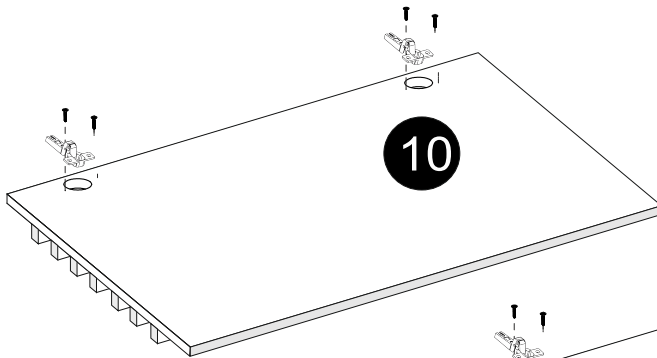

Czas montażu
Time to assemble

1 hours
1 godz.

Akcesoria - Accessories - die Accessoires

A  x1	B  x12	C  x12	D  x12	P.  x12
W1 EURO  x12	J  x5	W3 4x20  x5	E1  x4	E2  x6
M.  x50	E2  x2			

x6

x6

A=B

x6