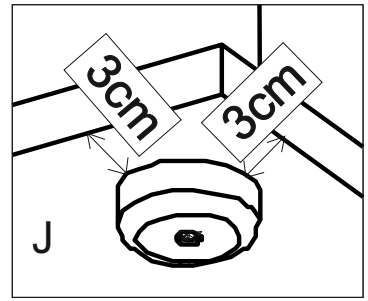

Czas montażu
Time to assemble

1 hours
1 godz.

Akcesoria - Accessories - die Accessoires

A  x1	B  x12	C  x12	D  x12	P.  x12
W1 EURO  x12	J  x5	W3 4x20  x5	E1  x4	E2  x6
M.  x50	E2  x2			

x6

x6

A=B

x6