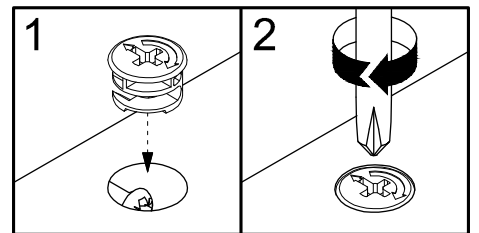

Czas montażu
Time to assemble

1 hours
1 godz.

Akcesoria - Accessories - die Accessoires

A  x1	B  x12	C  x12	D  x12	P.  x12
W1 EURO  x12	J  x5	W3 4x20  x5	E1  x4	E2  x6
M.  x50	E2  x2			

x6

x6

A=B

x6