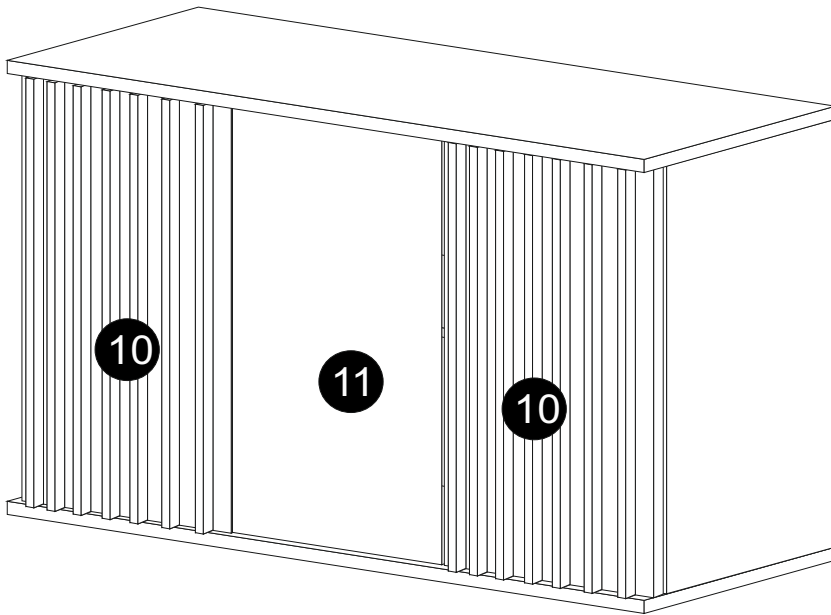

Czas montażu
Time to assemble

1 hours
1 godz.

Akcesoria - Accessories - die Accessoires

A  x1	B  x12	C  x12	D  x12	P.  x12
W1 EURO  x12	J  x5	W3 4x20  x5	E1  x4	E2  x6
M.  x50	E2  x2			

x6

x6

A=B

x6