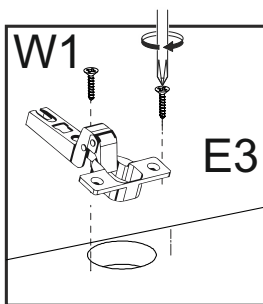

Czas montażu
Time to assemble

1 hours
1 godz.

Akcesoria - Accessories - die Accessoires

A  x1	B  x12	C  x12	D  x12	P.  x12
W1 EURO  x12	J  x5	W3 4x20  x5	E1  x4	E2  x6
M.  x50	E2  x2			

x6

x6

A=B

x6