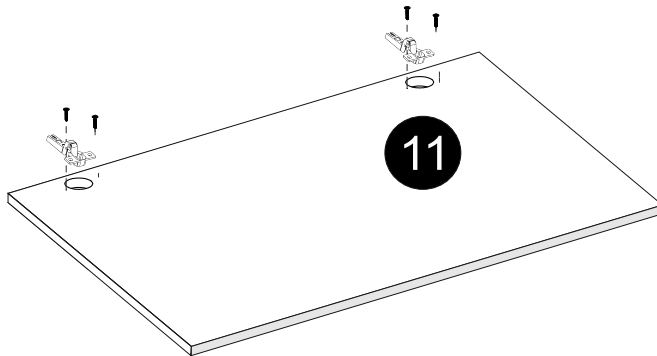

Czas montażu
Time to assemble

1 hours
1 godz.

Akcesoria - Accessories - die Accessoires

A  x1	B  x12	C  x12	D  x12	P.  x12
W1 EURO  x12	J  x5	W3 4x20  x5	E1  x4	E2  x6
M.  x50	E2  x2			

x6

x6

A=B

x6