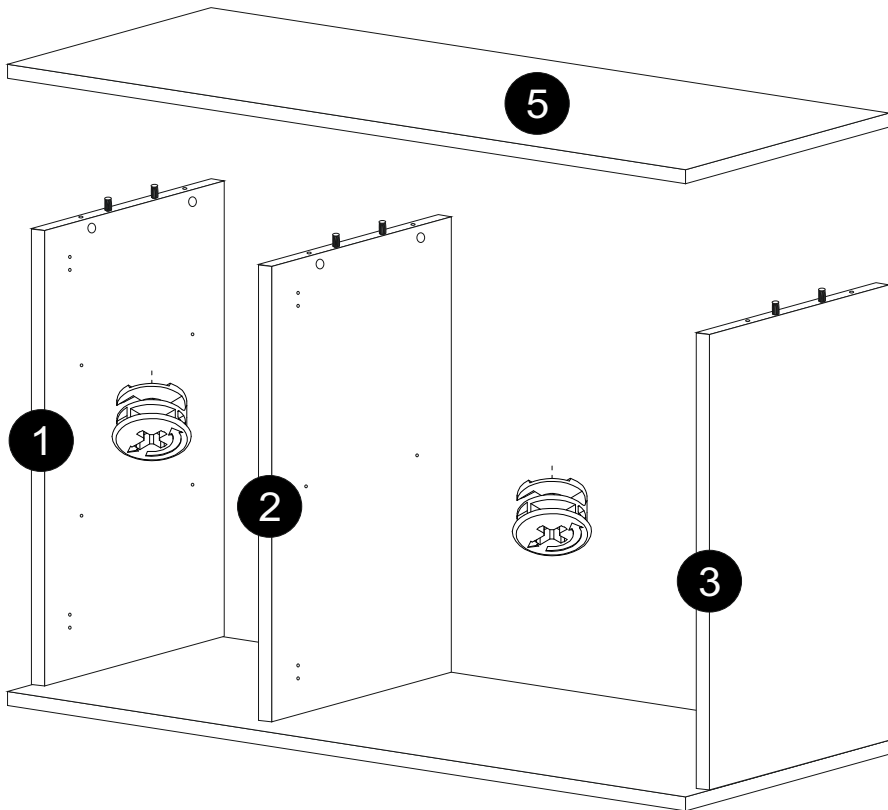

Czas montażu
Time to assemble

1 hours
1 godz.

Akcesoria - Accessories - die Accessoires

A  x1	B  x12	C  x12	D  x12	P.  x12
W1 EURO  x12	J  x5	W3 4x20  x5	E1  x4	E2  x6
M.  x50	E2  x2			

x6

x6

A=B

x6