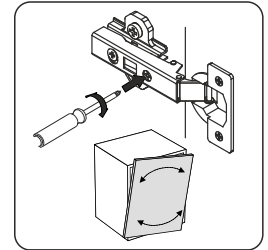

Czas montażu
Time to assemble

1 hours
1 godz.

Akcesoria - Accessories - die Accessoires

A  x1	B  x12	C  x12	D  x12	P.  x12
W1 EURO  x12	J  x5	W3 4x20  x5	E1  x4	E2  x6
M.  x50	E2  x2			

x6

x6

A=B

x6