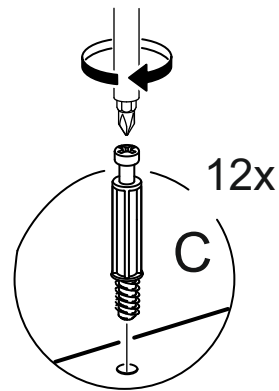

INSTRUKCJA MONTAŻU

Nairobi Komoda 3F

PRZED ROZPOCZĘCIEM MONTAŻU ZAPOZNAĆ SIĘ Z INSTRUKCJĄ

Mielőtt olvasni a telepítési utasításokat

Než budete číst respektování pokynů pro instalaci

Než budete čítať rešpektovaní pokynov pre inštaláciu

Czas montażu
Time to assemble

1 hours
1 godz.

Akcesoria - Accessories - die Accessoires

A  x1	B  x12	C  x12	D  x12	P.  x12
W1 EURO  x12	J  x5	W3 4x20  x5	E1  x4	E2  x6
M.  x50	E2  x2			

x6

x6

A=B

x6