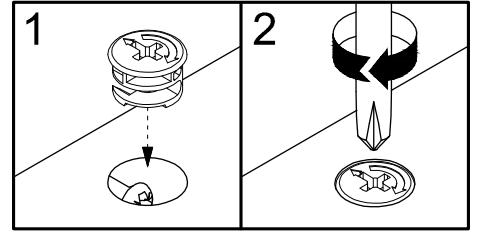

Czas montażu
Time to assemble

1 hours
1 godz.

Akcesoria - Accessories - die Accessoires

A  x1	B  x12	C  x12	D  x12	P.  x12
W1 EURO  x12	J  x5	W3 4x20  x5	E1  x4	E2  x6
M.  x50	E2  x2			

x6

x6

A=B

x6