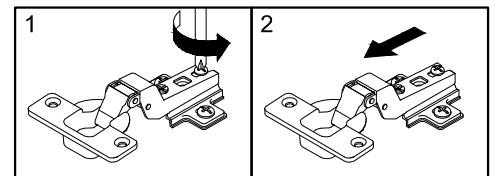

Czas montażu
Time to assemble

1 hours
1 godz.

Akcesoria - Accessories - die Accessoires

A  x1	B  x12	C  x12	D  x12	P.  x12
W1 EURO  x12	J  x5	W3 4x20  x5	E1  x4	E2  x6
M.  x50	E2  x2			

x6

x6

A=B

x6