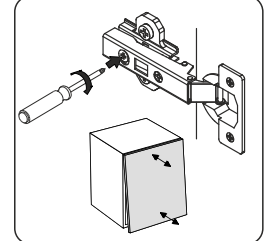

Czas montażu
Time to assemble

1 hours
1 godz.

Akcesoria - Accessories - die Accessoires

A  x1	B  x12	C  x12	D  x12	P.  x12
W1 EURO  x12	J  x5	W3 4x20  x5	E1  x4	E2  x6
M.  x50	E2  x2			

x6

x6

A=B

x6