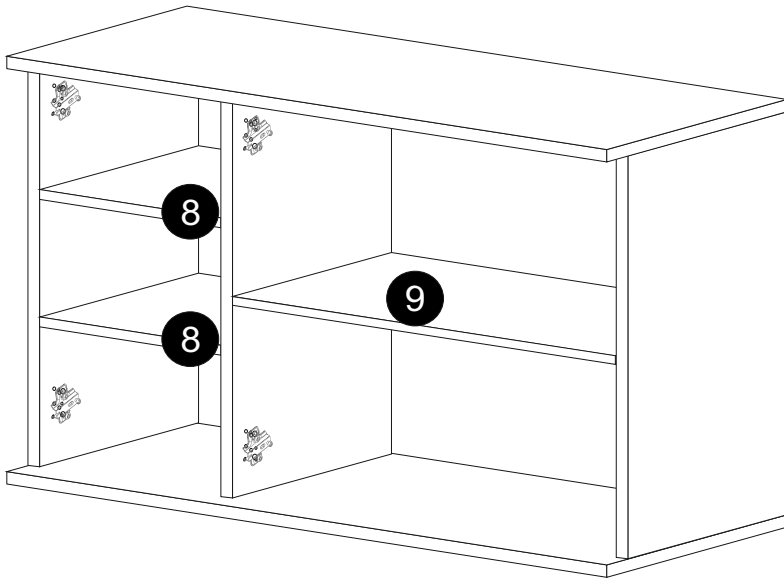

Czas montażu
Time to assemble

1 hours
1 godz.

Akcesoria - Accessories - die Accessoires

A  x1	B  x12	C  x12	D  x12	P.  x12
W1 EURO  x12	J  x5	W3 4x20  x5	E1  x4	E2  x6
M.  x50	E2  x2			

x6

x6

A=B

x6