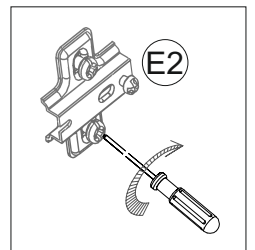

Czas montażu
Time to assemble

1 hours
1 godz.

Akcesoria - Accessories - die Accessoires

A  x1	B  x12	C  x12	D  x12	P.  x12
W1 EURO  x12	J  x5	W3 4x20  x5	E1  x4	E2  x6
M.  x50	E2  x2			

x6

x6

A=B

x6