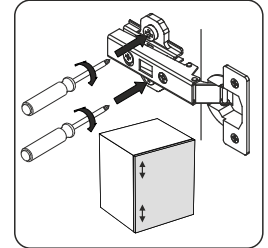

Czas montażu
Time to assemble

1 hours
1 godz.

Akcesoria - Accessories - die Accessoires

A  x1	B  x12	C  x12	D  x12	P.  x12
W1 EURO  x12	J  x5	W3 4x20  x5	E1  x4	E2  x6
M.  x50	E2  x2			

x6

x6

A=B

x6