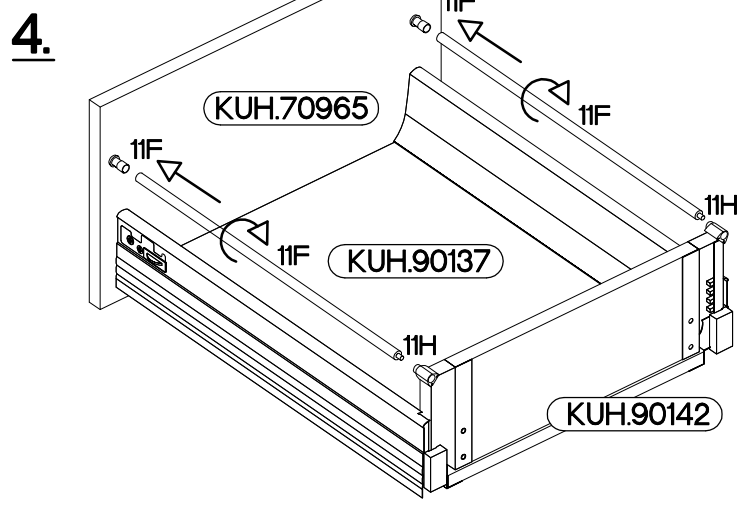

60 DKS-2100 1F 3S

FRONT

Ersatzteil Nummer	Dimension
KUH.70964	140x596x19
KUH.70965 x2	283x596x19
KUH.70966	1280x596x19
KUH.90137 x3	492x442x16
KUH.90140	480x70x16
KUH.90142 x2	480x148x16

6	4	6	4	12	12	18	12	4	2	6

ISM-KUH-01684

1

 11B	 11C	 11E	 11F	 11H	 P11	 P5	 11G
2	2	4	4	4	8	16	4

x2

11D	11C	11E	P11	P5	11G
1	1	2	4	8	2

 11A 3	 M3 12	 P1 12
--	---	---

4

LEFT

RIGHT

5

 HG 3	 P5 6
--	--

	M4x22mm	M4x27mm
		
S	U	U8
4	2	6