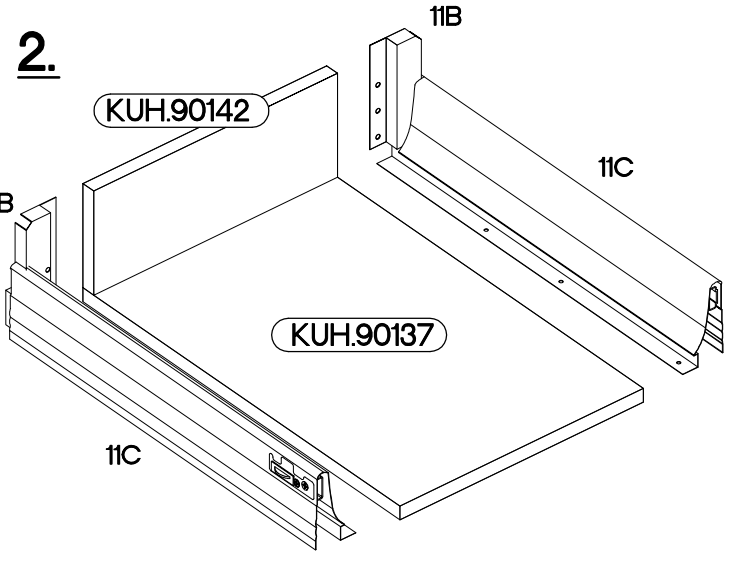

60 DKS-2100 1F 3S

FRONT

Ersatzteil Nummer	Dimension
KUH.70964	140x596x19
KUH.70965 x2	283x596x19
KUH.70966	1280x596x19
KUH.90137 x3	492x442x16
KUH.90140	480x70x16
KUH.90142 x2	480x148x16

6	4	6	4	12	12	18	12	4	2	6

ISM-KUH-01684

1

 11B	 11C	 11E	 11F	 11H	 P11	 P5	 11G
2	2	4	4	4	8	16	4

x2

11D	11C	11E	P11	P5	11G
1	1	2	4	8	2

 11A 3	 M3 12	 P1 12
--	---	---

4

LEFT

RIGHT

5

 HG 3	 P5 6
--	--

	M4x22mm	M4x27mm
		
S	U	U8
4	2	6