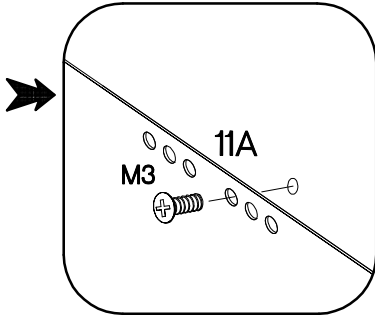

60 DKS-2100 1F 3S

FRONT

Ersatzteil Nummer	Dimension
KUH.70964	140x596x19
KUH.70965 x2	283x596x19
KUH.70966	1280x596x19
KUH.90137 x3	492x442x16
KUH.90140	480x70x16
KUH.90142 x2	480x148x16

6	4	6	4	12	12	18	12	4	2	6

ISM-KUH-01684

1

 11B	 11C	 11E	 11F	 11H	 P11	 P5	 11G
2	2	4	4	4	8	16	4

x2

11D	11C	11E	P11	P5	11G
1	1	2	4	8	2

 11A 3	 M3 12	 P1 12
--	---	---

4

LEFT

RIGHT

5

 HG 3	 P5 6
--	--

	M4x22mm	M4x27mm
		
S	U	U8
4	2	6