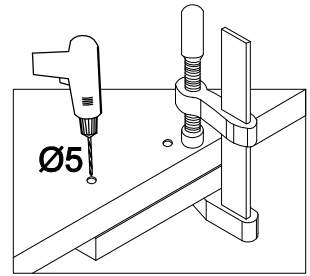

60 DKS-2100 1F 3S

FRONT

Ersatzteil Nummer	Dimension
KUH.70964	140x596x19
KUH.70965 x2	283x596x19
KUH.70966	1280x596x19
KUH.90137 x3	492x442x16
KUH.90140	480x70x16
KUH.90142 x2	480x148x16

6	4	6	4	12	12	18	12	4	2	6

ISM-KUH-01684

1

 11B	 11C	 11E	 11F	 11H	 P11	 P5	 11G
2	2	4	4	4	8	16	4

x2

11D	11C	11E	P11	P5	11G
1	1	2	4	8	2

 11A 3	 M3 12	 P1 12
--	---	---

4

LEFT

RIGHT

5

 HG 3	 P5 6
--	--

	M4x22mm	M4x27mm
		
S	U	U8
4	2	6