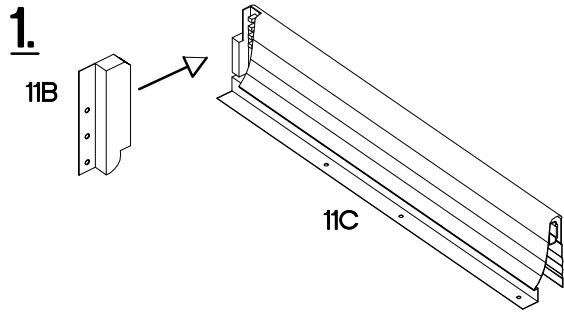

60 DKS-2100 1F 3S

FRONT

Ersatzteil Nummer	Dimension
KUH.70964	140x596x19
KUH.70965 x2	283x596x19
KUH.70966	1280x596x19
KUH.90137 x3	492x442x16
KUH.90140	480x70x16
KUH.90142 x2	480x148x16

6	4	6	4	12	12	18	12	4	2	6

ISM-KUH-01684

1

 11B	 11C	 11E	 11F	 11H	 P11	 P5	 11G
2	2	4	4	4	8	16	4

x2

11D	11C	11E	P11	P5	11G
1	1	2	4	8	2

 11A 3	 M3 12	 P1 12
--	---	---

4

LEFT

RIGHT

5

 HG 3	 P5 6
--	--

	M4x22mm	M4x27mm
		
S	U	U8
4	2	6