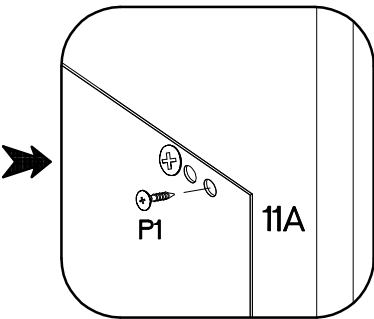

60 DKS-2100 1F 3S

FRONT

Ersatzteil Nummer	Dimension
KUH.70964	140x596x19
KUH.70965 x2	283x596x19
KUH.70966	1280x596x19
KUH.90137 x3	492x442x16
KUH.90140	480x70x16
KUH.90142 x2	480x148x16

6	4	6	4	12	12	18	12	4	2	6

ISM-KUH-01684

1

 11B	 11C	 11E	 11F	 11H	 P11	 P5	 11G
2	2	4	4	4	8	16	4

x2

11D	11C	11E	P11	P5	11G
1	1	2	4	8	2

 11A 3	 M3 12	 P1 12
--	---	---

4

LEFT

RIGHT

5

 HG 3	 P5 6
--	--

	M4x22mm	M4x27mm
		
S	U	U8
4	2	6