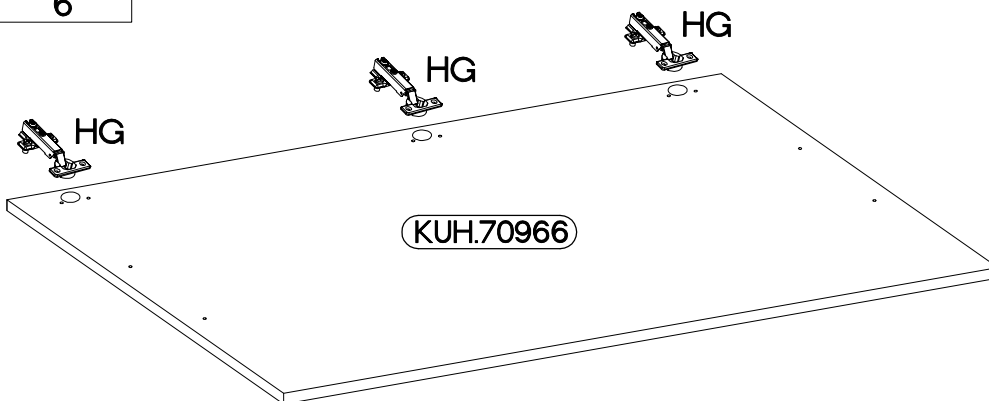

60 DKS-2100 1F 3S

FRONT

Ersatzteil Nummer	Dimension
KUH.70964	140x596x19
KUH.70965 x2	283x596x19
KUH.70966	1280x596x19
KUH.90137 x3	492x442x16
KUH.90140	480x70x16
KUH.90142 x2	480x148x16

6	4	6	4	12	12	18	12	4	2	6

ISM-KUH-01684

1

 11B	 11C	 11E	 11F	 11H	 P11	 P5	 11G
2	2	4	4	4	8	16	4

x2

11D	11C	11E	P11	P5	11G
1	1	2	4	8	2

 11A 3	 M3 12	 P1 12
--	---	---

4

LEFT

RIGHT

5

 HG 3	 P5 6
--	--

	M4x22mm	M4x27mm
		
S	U	U8
4	2	6