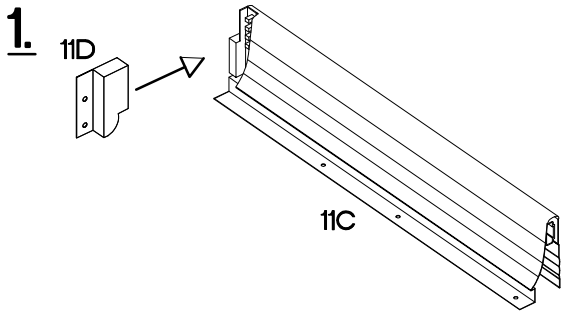

60 DKS-2100 1F 3S

FRONT

Ersatzteil Nummer	Dimension
KUH.70964	140x596x19
KUH.70965 x2	283x596x19
KUH.70966	1280x596x19
KUH.90137 x3	492x442x16
KUH.90140	480x70x16
KUH.90142 x2	480x148x16

6	4	6	4	12	12	18	12	4	2	6

ISM-KUH-01684

1

 11B	 11C	 11E	 11F	 11H	 P11	 P5	 11G
2	2	4	4	4	8	16	4

x2

11D	11C	11E	P11	P5	11G
1	1	2	4	8	2

 11A 3	 M3 12	 P1 12
--	---	---

4

LEFT

RIGHT

5

 HG 3	 P5 6
--	--

	M4x22mm	M4x27mm
		
S	U	U8
4	2	6