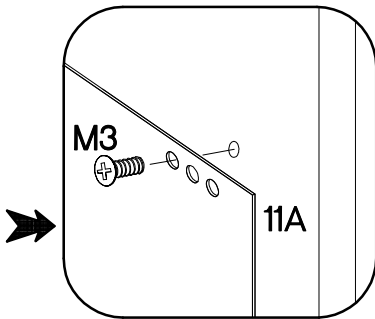

60 DKS-2100 1F 3S

FRONT

Ersatzteil Nummer	Dimension
KUH.70964	140x596x19
KUH.70965 x2	283x596x19
KUH.70966	1280x596x19
KUH.90137 x3	492x442x16
KUH.90140	480x70x16
KUH.90142 x2	480x148x16

6	4	6	4	12	12	18	12	4	2	6

ISM-KUH-01684

1

 11B	 11C	 11E	 11F	 11H	 P11	 P5	 11G
2	2	4	4	4	8	16	4

x2

11D	11C	11E	P11	P5	11G
1	1	2	4	8	2

 11A 3	 M3 12	 P1 12
--	---	---

4

LEFT

RIGHT

5

 HG 3	 P5 6
--	--

	M4x22mm	M4x27mm
		
S	U	U8
4	2	6