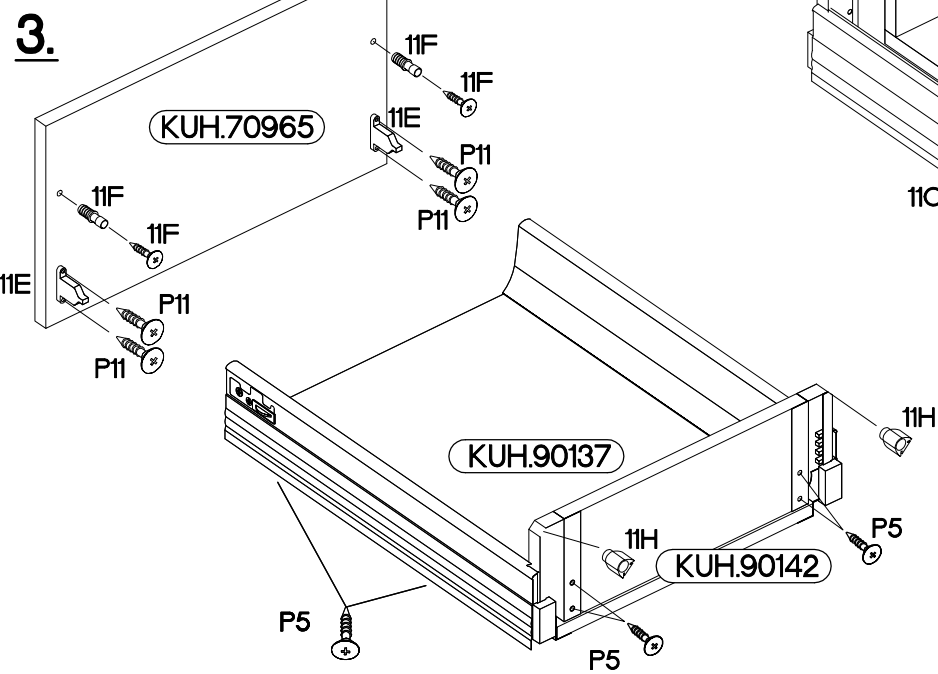

60 DKS-2100 1F 3S

FRONT

Ersatzteil Nummer	Dimension
KUH.70964	140x596x19
KUH.70965 x2	283x596x19
KUH.70966	1280x596x19
KUH.90137 x3	492x442x16
KUH.90140	480x70x16
KUH.90142 x2	480x148x16

6	4	6	4	12	12	18	12	4	2	6

ISM-KUH-01684

1

 11B	 11C	 11E	 11F	 11H	 P11	 P5	 11G
2	2	4	4	4	8	16	4

x2

11D	11C	11E	P11	P5	11G
1	1	2	4	8	2

 11A 3	 M3 12	 P1 12
--	---	---

4

LEFT

RIGHT

5

 HG 3	 P5 6
--	--

	M4x22mm	M4x27mm
		
S	U	U8
4	2	6