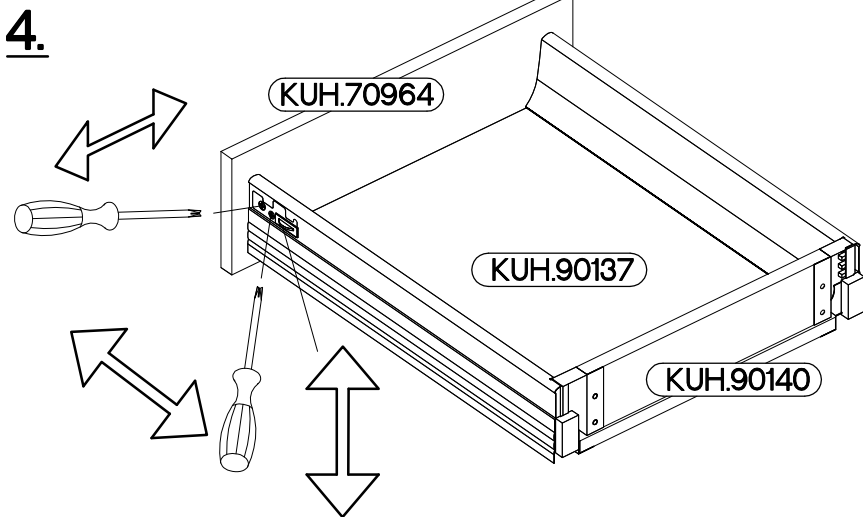

60 DKS-2100 1F 3S

FRONT

Ersatzteil Nummer	Dimension
KUH.70964	140x596x19
KUH.70965 x2	283x596x19
KUH.70966	1280x596x19
KUH.90137 x3	492x442x16
KUH.90140	480x70x16
KUH.90142 x2	480x148x16

6	4	6	4	12	12	18	12	4	2	6

ISM-KUH-01684

1

 11B	 11C	 11E	 11F	 11H	 P11	 P5	 11G
2	2	4	4	4	8	16	4

x2

11D	11C	11E	P11	P5	11G
1	1	2	4	8	2

 11A 3	 M3 12	 P1 12
--	---	---

4

LEFT

RIGHT

5

 HG 3	 P5 6
--	--

	M4x22mm	M4x27mm
		
S	U	U8
4	2	6