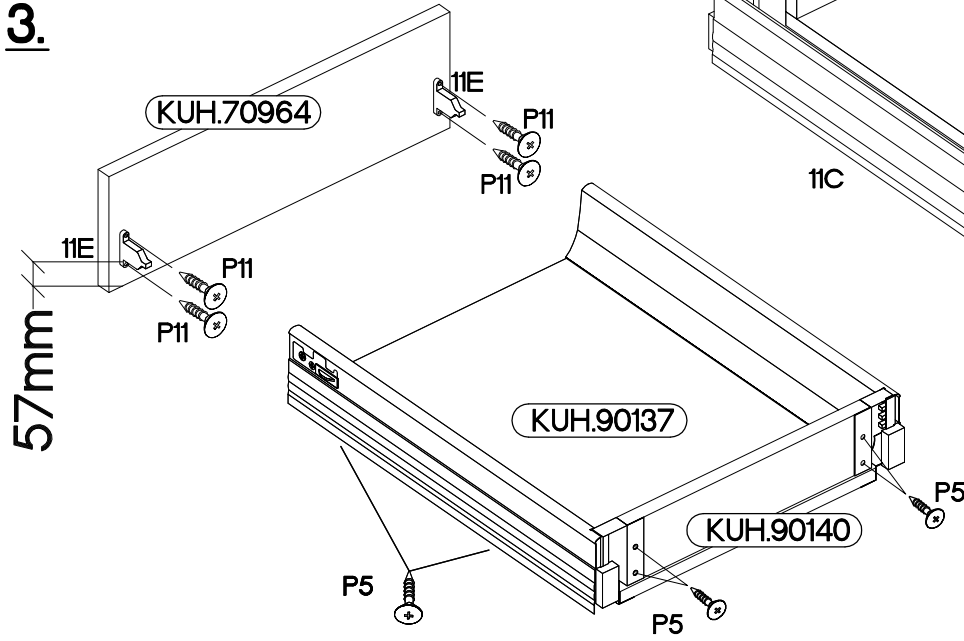

60 DKS-2100 1F 3S

FRONT

Ersatzteil Nummer	Dimension
KUH.70964	140x596x19
KUH.70965 x2	283x596x19
KUH.70966	1280x596x19
KUH.90137 x3	492x442x16
KUH.90140	480x70x16
KUH.90142 x2	480x148x16

6	4	6	4	12	12	18	12	4	2	6

ISM-KUH-01684

1

 11B	 11C	 11E	 11F	 11H	 P11	 P5	 11G
2	2	4	4	4	8	16	4

x2

11D	11C	11E	P11	P5	11G
1	1	2	4	8	2

 11A 3	 M3 12	 P1 12
--	---	---

4

LEFT

RIGHT

5

 HG 3	 P5 6
--	--

	M4x22mm	M4x27mm
		
S	U	U8
4	2	6