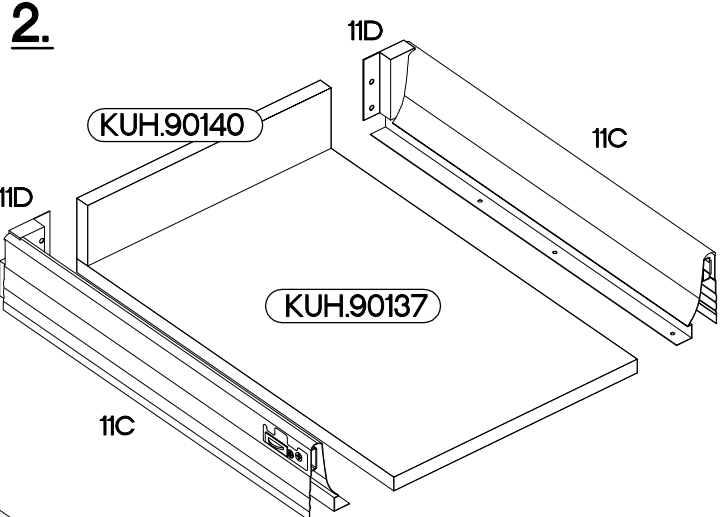

60 DKS-2100 1F 3S

FRONT

Ersatzteil Nummer	Dimension
KUH.70964	140x596x19
KUH.70965 x2	283x596x19
KUH.70966	1280x596x19
KUH.90137 x3	492x442x16
KUH.90140	480x70x16
KUH.90142 x2	480x148x16

6	4	6	4	12	12	18	12	4	2	6

ISM-KUH-01684

1

 11B	 11C	 11E	 11F	 11H	 P11	 P5	 11G
2	2	4	4	4	8	16	4

x2

11D	11C	11E	P11	P5	11G
1	1	2	4	8	2

 11A 3	 M3 12	 P1 12
--	---	---

4

LEFT

RIGHT

5

 HG 3	 P5 6
--	--

	M4x22mm	M4x27mm
		
S	U	U8
4	2	6