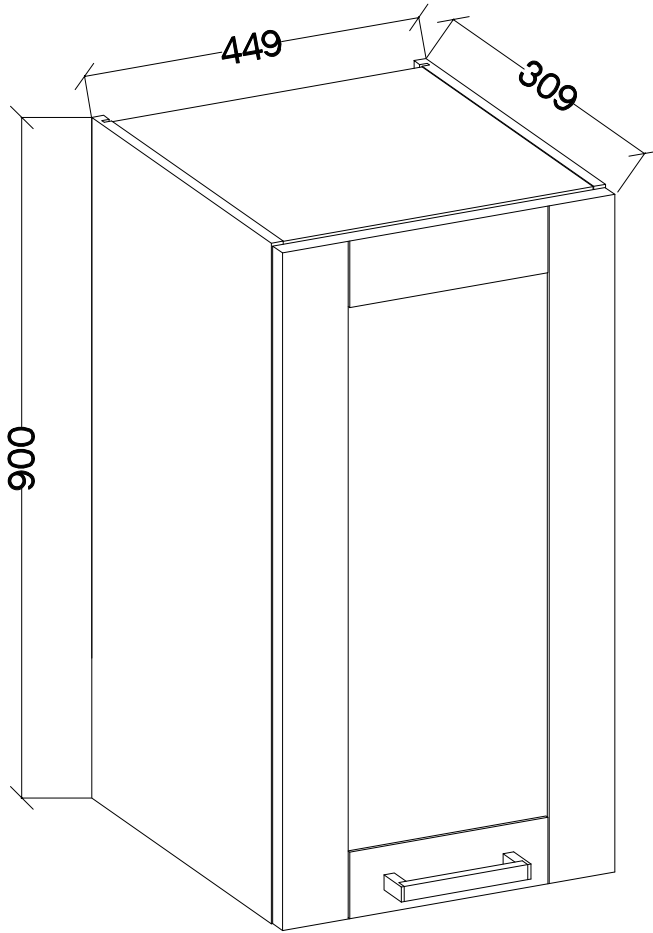

45 G-90 1F  
FRONT

Ersatzteil Nummer	Dimension
KUH.70958	896x446x19

	M4x27mm
	
S	U8
1	2

ISM-KUH-01674

1

LEFT

RIGHT

2

M4x27mm	
	
S	U8
1	2