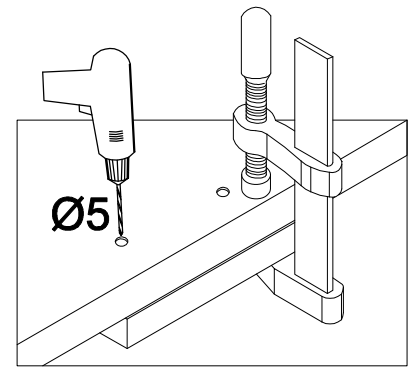

45 G-90 1F  
FRONT

Ersatzteil Nummer	Dimension
KUH.70958	896x446x19

	M4x27mm
	
S	U8
1	2

ISM-KUH-01674

1

LEFT

RIGHT

2

M4x27mm	
	
S	U8
1	2