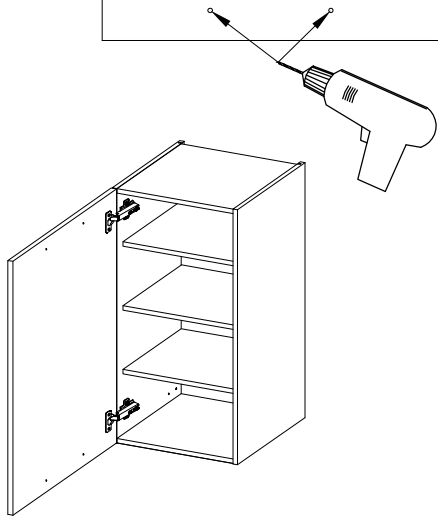

45 G-90 1F  
FRONT

Ersatzteil Nummer	Dimension
KUH.70958	896x446x19

	M4x27mm
	
S	U8
1	2

ISM-KUH-01674

1

LEFT

RIGHT

2