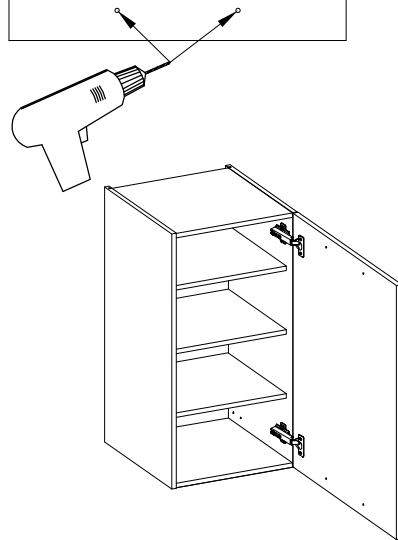

45 G-90 1F  
FRONT

Ersatzteil Nummer	Dimension
KUH.70958	896x446x19

	M4x27mm
	
S	U8
1	2

ISM-KUH-01674

1

LEFT

RIGHT

2