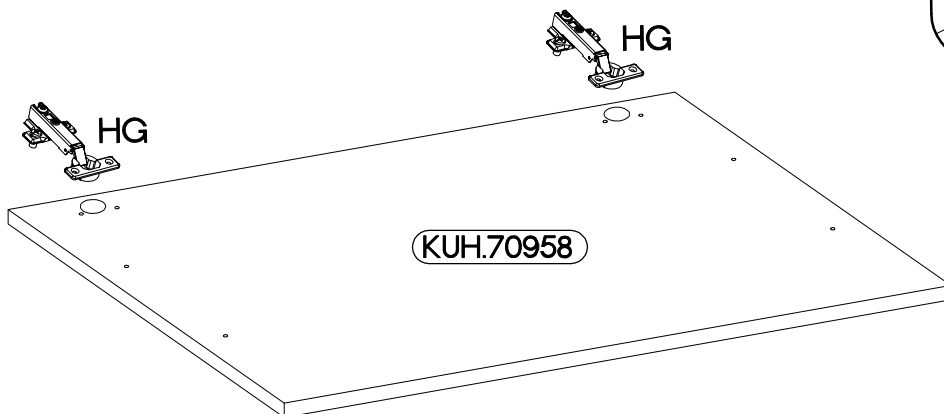

45 G-90 1F  
FRONT

Ersatzteil Nummer	Dimension
KUH.70958	896x446x19

	M4x27mm
	
S	U8
1	2

ISM-KUH-01674

1

LEFT

RIGHT

2

M4x27mm	
	
S	U8
1	2