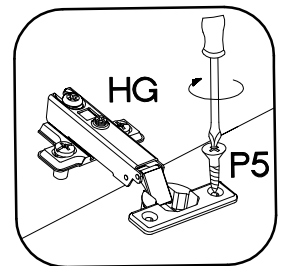

45 G-90 1F  
FRONT

Ersatzteil Nummer	Dimension
KUH.70958	896x446x19

	M4x27mm
	
S	U8
1	2

ISM-KUH-01674

1

LEFT

RIGHT

2

M4x27mm	
	
S	U8
1	2