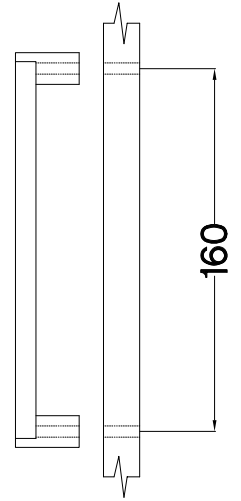

45 G-90 1F  
FRONT

Ersatzteil Nummer	Dimension
KUH.70958	896x446x19

	M4x27mm
	
S	U8
1	2

ISM-KUH-01674

1

LEFT

RIGHT

2

 HG 2	 P5 4
------------------------------------------------------------------------------------------------	------------------------------------------------------------------------------------------------

M4x27mm	
	
S	U8
1	2