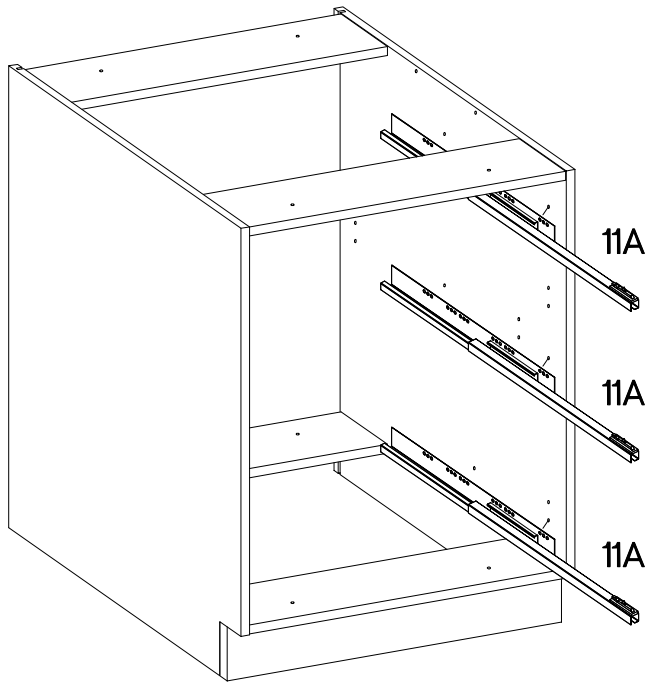

60 D 3S BB  
Premium Box

x2

Ersatzteil Nummer	Dimension
KUH.70964	140x596x19
KUH.70965 x2	283x596x19
KUH.90137 x3	492x442x16
KUH.90140	480x70x16
KUH.90142 x2	480x148x16

3

2

3

1

6

4

ISM-KUH-01680

1

 11B	 11C	 11E	 11F	 11H	 P11	 P5	 11G
2	2	4	4	4	8	16	4

x2

			$\varnothing 3.0 \times 16 \text{mm}$ 	$\varnothing 3.5 \times 13 \text{mm}$ 	
11D	11C	11E	P11	P5	11G
1	1	2	4	8	2

 11A	 +6.3x13mm M3	 +4.0x16mm P1
3	12	12