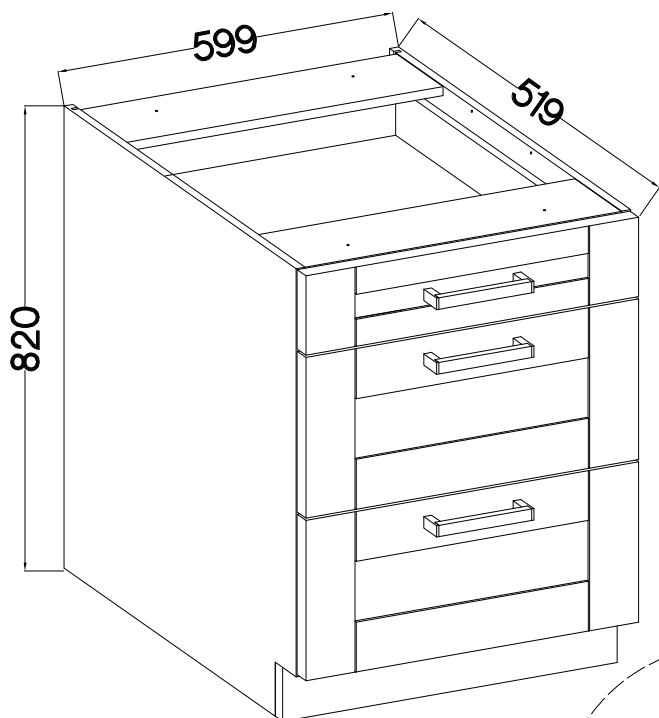

60 D 3S BB  
Premium Box

x2

Ersatzteil Nummer	Dimension
KUH.70964	140x596x19
KUH.70965 x2	283x596x19
KUH.90137 x3	492x442x16
KUH.90140	480x70x16
KUH.90142 x2	480x148x16

3

2

3

1

6