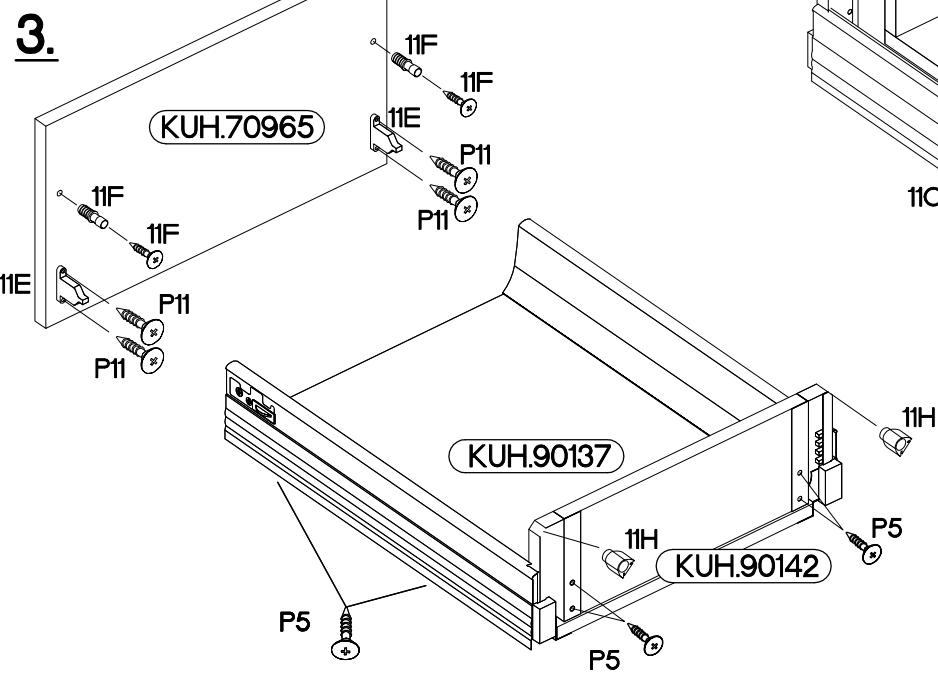

60 D 3S BB  
Premium Box

x2

Ersatzteil Nummer	Dimension
KUH.70964	140x596x19
KUH.70965 x2	283x596x19
KUH.90137 x3	492x442x16
KUH.90140	480x70x16
KUH.90142 x2	480x148x16

3

2

3

1

6

4

ISM-KUH-01680

1

 11B	 11C	 11E	 11F	 11H	 P11	 P5	 11G
2	2	4	4	4	8	16	4

x2

			$\varnothing 3.0 \times 16 \text{mm}$ 	$\varnothing 3.5 \times 13 \text{mm}$ 	
11D	11C	11E	P11	P5	11G
1	1	2	4	8	2

 11A	 +6.3x13mm M3	 +4.0x16mm P1
3	12	12

4

 S	M4x22mm  U	M4x27mm  U8
3	2	4