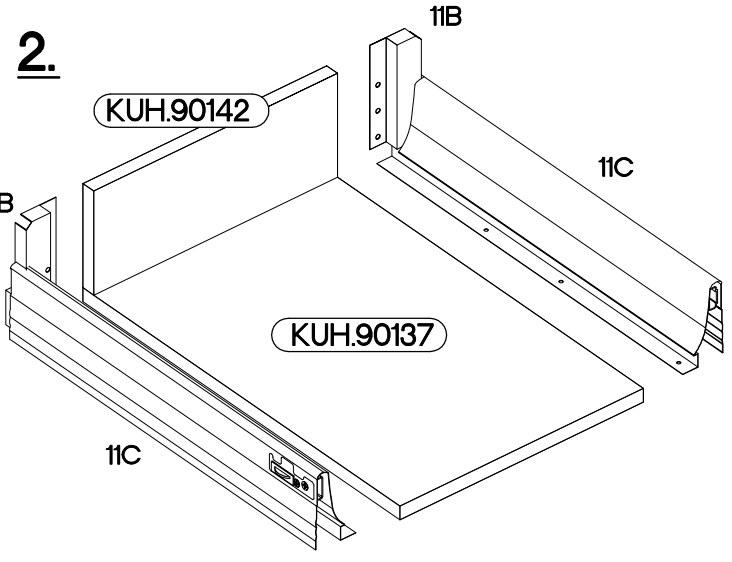

60 D 3S BB  
Premium Box

x2

Ersatzteil Nummer	Dimension
KUH.70964	140x596x19
KUH.70965 x2	283x596x19
KUH.90137 x3	492x442x16
KUH.90140	480x70x16
KUH.90142 x2	480x148x16

3

2

3

1

6

4

ISM-KUH-01680

1

 11B	 11C	 11E	 11F	 11H	 P11	 P5	 11G
2	2	4	4	4	8	16	4

x2

			$\varnothing 3.0 \times 16 \text{mm}$ 	$\varnothing 3.5 \times 13 \text{mm}$ 	
11D	11C	11E	P11	P5	11G
1	1	2	4	8	2

 11A	 +6.3x13mm M3	 +4.0x16mm P1
3	12	12