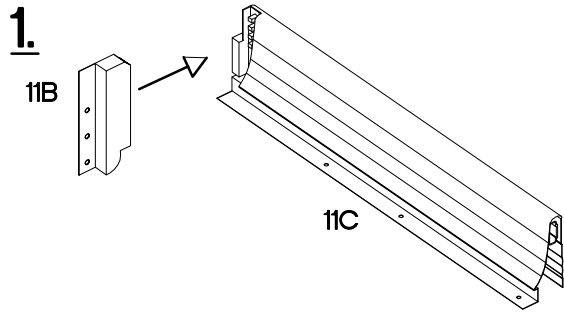

60 D 3S BB  
Premium Box

x2

Ersatzteil Nummer	Dimension
KUH.70964	140x596x19
KUH.70965 x2	283x596x19
KUH.90137 x3	492x442x16
KUH.90140	480x70x16
KUH.90142 x2	480x148x16

3

2

3

1

6

4

ISM-KUH-01680

1

 11B	 11C	 11E	 11F	 11H	 P11	 P5	 11G
2	2	4	4	4	8	16	4

x2

			$\varnothing 3.0 \times 16 \text{mm}$ 	$\varnothing 3.5 \times 13 \text{mm}$ 	
11D	11C	11E	P11	P5	11G
1	1	2	4	8	2

 11A	 +6.3x13mm M3	 +4.0x16mm P1
3	12	12