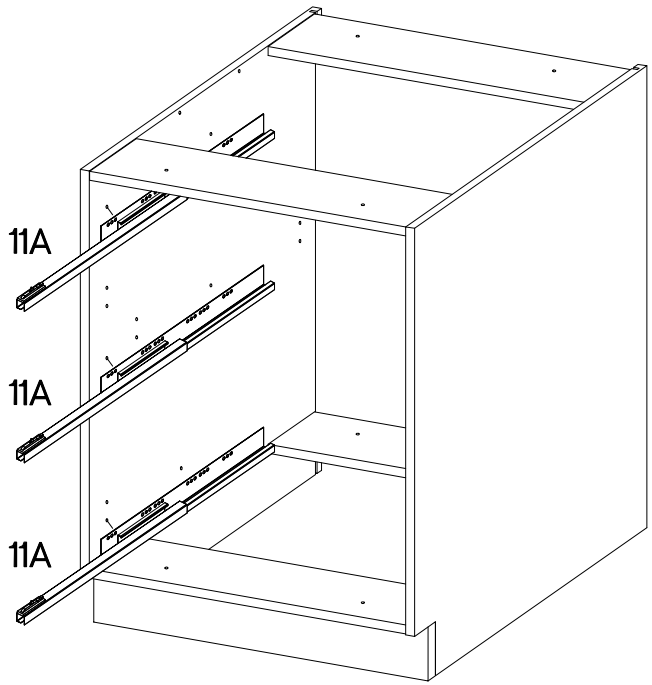

60 D 3S BB  
Premium Box

x2

Ersatzteil Nummer	Dimension
KUH.70964	140x596x19
KUH.70965 x2	283x596x19
KUH.90137 x3	492x442x16
KUH.90140	480x70x16
KUH.90142 x2	480x148x16

3

2

3

1

6

4

ISM-KUH-01680

1

 11B	 11C	 11E	 11F	 11H	 P11	 P5	 11G
2	2	4	4	4	8	16	4

x2

			$\varnothing 3.0 \times 16 \text{mm}$ 	$\varnothing 3.5 \times 13 \text{mm}$ 	
11D	11C	11E	P11	P5	11G
1	1	2	4	8	2

 11A	 +6.3x13mm M3	 +4.0x16mm P1
3	12	12

4

 S	M4x22mm  U	M4x27mm  U8
3	2	4