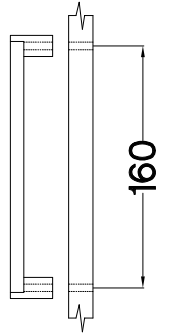

ZM 713x596

FRONT

Ersatzteil Nummer	Dimension
KUH.70983	713x596x19
KUH.90196	599x95x16

M4x27mm	
	
S	U8
1	2

ISM-KUH-01694

1

2

M4x27mm	
	
S	U8
1	2