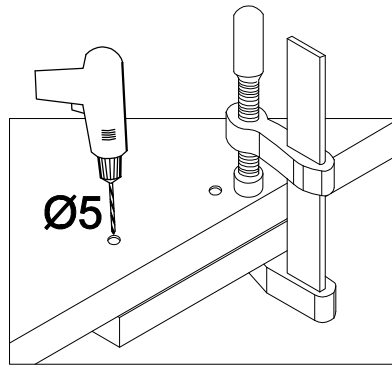

ZM 713x596

FRONT

Ersatzteil Nummer	Dimension
KUH.70983	713x596x19
KUH.90196	599x95x16

M4x27mm	
	
S	U8
1	2

ISM-KUH-01694

1

2

M4x27mm	
	
S	U8
1	2