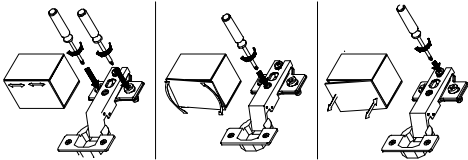

# CAMPARI D3-ID6

1.

Hardware list:

- G1x8
- K x1
- P2x2
- D1x4
- N1
- ZP x2
- B5x13
- B6x4
- R3 x24
- B5x2
- A x8
- G2 x8
- B1x2
- K6 x4
- K5 x4

Hardware list:

- 8a
- 8b

Tools: Hammer, Screwdriver

Warning icon: !

5.

Hardware: G2 x4, G1 x4

Warning icon: !

6.1

7.  $\varnothing 4 \times 16$

7.1

7.2

8.

D3-D6L

D3-D6P

9.

10.1

11.

D3-D6L