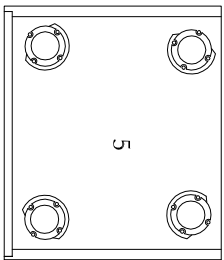

# CAMPARI D3-ID6

1.

Hardware list:

- G1x8
- K x1
- P2x2
- D1x4
- N1
- ZP x2
- B5x13
- B6x4
- R3 x24
- B5x2
- A x8
- G2 x8
- B1x2
- K6 x4
- K5 x4

Hardware list:

- 8a
- 8b

Tools: Hammer, Screwdriver

Warning icon: !

2.

Hardware: A x8, D1 x4

Warning icon: !

3.

Hardware: B5 x2, B5 x13

Warning icon: !

4.

Hardware: G2 x4, G1 x4

5.

Hardware: G2 x4, G1 x4

Warning icon: !

6.1

7.  $\varnothing 4 \times 16$

7.1

7.2

8.