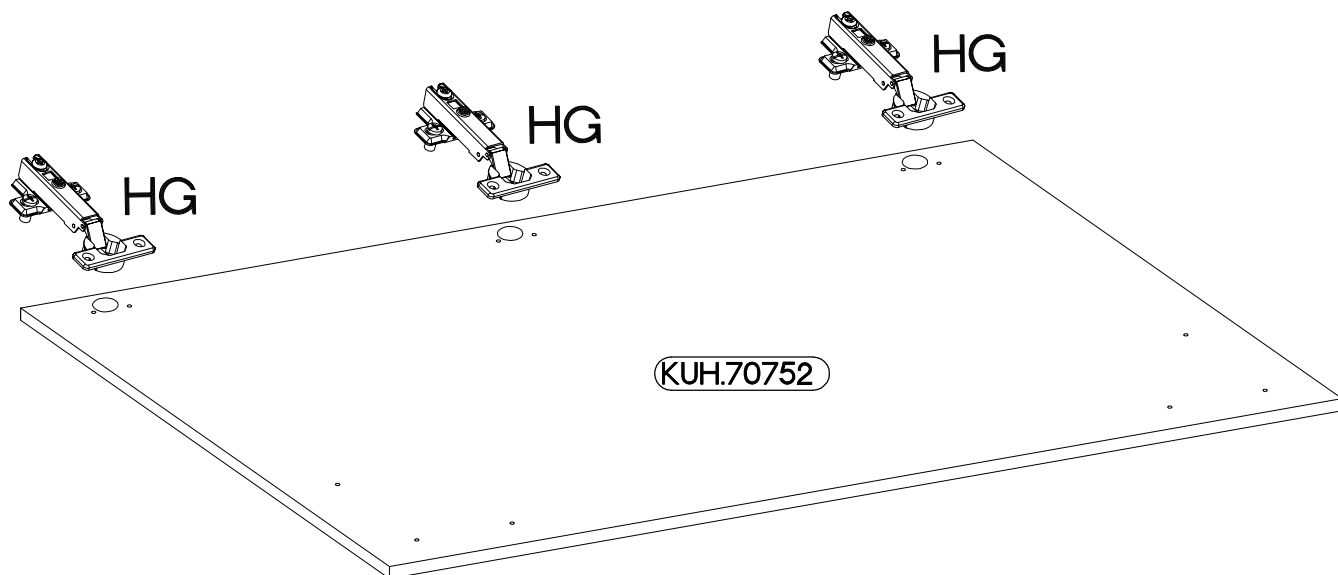

60 DK-2100 2F  
FRONT

M4x22mm	L=128mm
	
U	S
4	2

ISM-KUH-01649

LEFT

RIGHT

2

$\pm 35/0\text{mm}$  [CD] HG 5	$\pm 3.5 \times 13\text{mm}$  P5 10
---	--

3

M4x22mm	L=128mm
	
U	S
4	2

VARIANT HIGH GLOSS

60 DK/DP-2100 2F

max. 10kg  
 KUH.30002  
 KUH.40007  
 KUH.40008

<b>A</b> 16	<b>B</b> 16	<b>E1</b> 16	<b>E9</b> 2	<b>F2</b> 4	<b>HG</b> 5	<b>J</b> 12
<b>L2</b> 8	<b>L25</b> 1		<b>O</b> 1	<b>P5</b> 12	<b>P7</b> 15-20	<b>P4</b> 2