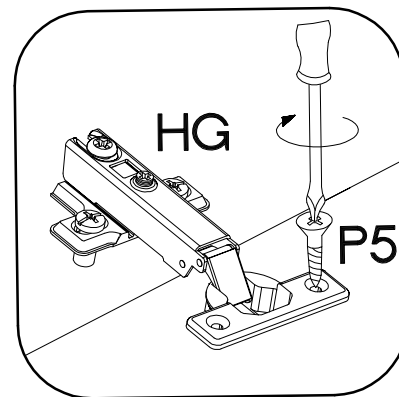

60 DK-2100 2F  
FRONT

M4x22mm	L=128mm
	
U	S
4	2

ISM-KUH-01649

LEFT

RIGHT

2

$\pm 35/0\text{mm}$  [CD] HG 5	$\pm 3.5 \times 13\text{mm}$  P5 10
---	--

3

M4x22mm	L=128mm
	
U	S
4	2

VARIANT HIGH GLOSS

60 DK/DP-2100 2F

max. 10kg  
 KUH.30002  
 KUH.40007  
 KUH.40008

<b>A</b> 16	<b>B</b> 16	<b>E1</b> 16	<b>E9</b> 2	<b>F2</b> 4	<b>HG</b> 5	<b>J</b> 12
<b>L2</b> 8	<b>L25</b> 1		<b>O</b> 1	<b>P5</b> 12	<b>P7</b> 15-20	<b>P4</b> 2