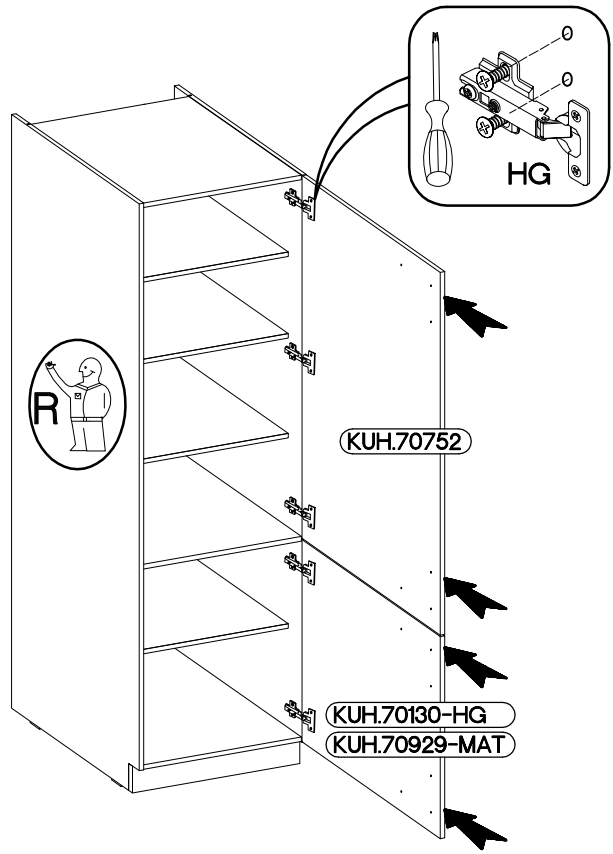

60 DK-2100 2F  
FRONT

M4x22mm	L=128mm
	
U	S
4	2

ISM-KUH-01649

LEFT

RIGHT

2

$\pm 35/0\text{mm}$  [CD] HG 5	$\pm 3.5 \times 13\text{mm}$  P5 10
---	--

3

M4x22mm	L=128mm
	
U	S
4	2

VARIANT HIGH GLOSS

60 DK/DP-2100 2F

max. 10kg  
 KUH.30002  
 KUH.40007  
 KUH.40008

<b>A</b> 16	<b>B</b> 16	<b>E1</b> 16	<b>E9</b> 2	<b>F2</b> 4	<b>HG</b> 5	<b>J</b> 12
<b>L2</b> 8	<b>L25</b> 1		<b>O</b> 1	<b>P5</b> 12	<b>P7</b> 15-20	<b>P4</b> 2

# 1

6.5x48x16	+8x30mm
 F2	 A
4	16

2

6,4 x 50mm

3

6,4 x 50mm

60 DP-2100 2F

4