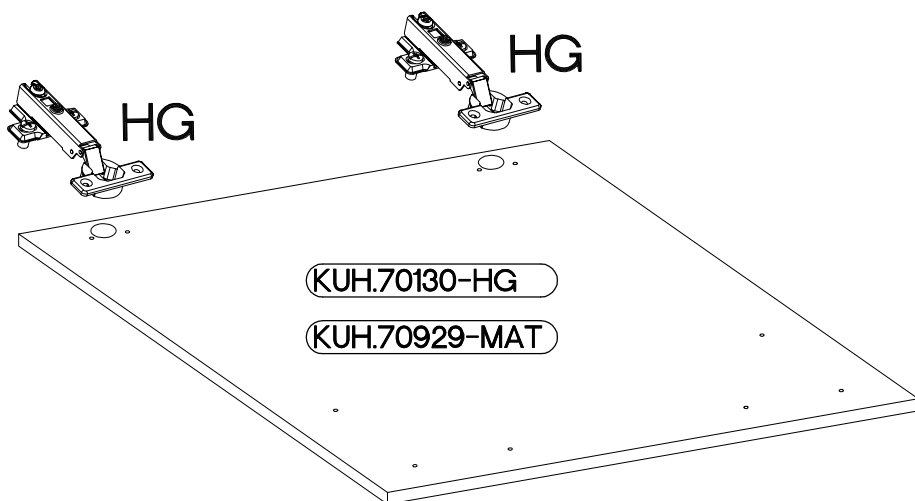

60 DK-2100 2F  
FRONT

M4x22mm	L=128mm
	
U	S
4	2

ISM-KUH-01649

LEFT

RIGHT

2

$\pm 35/0\text{mm}$  [CD] HG 5	$\pm 3.5 \times 13\text{mm}$  P5 10
---	--

3

M4x22mm	L=128mm
	
U	S
4	2

VARIANT HIGH GLOSS

60 DK/DP-2100 2F

max. 10kg  
 KUH.30002  
 KUH.40007  
 KUH.40008

<b>A</b> 16	<b>B</b> 16	<b>E1</b> 16	<b>E9</b> 2	<b>F2</b> 4	<b>HG</b> 5	<b>J</b> 12
<b>L2</b> 8	<b>L25</b> 1		<b>O</b> 1	<b>P5</b> 12	<b>P7</b> 15-20	<b>P4</b> 2

# 1

6.5x48x16	+8x30mm
 F2	 A
4	16

2

6,4 x 50mm

3

6,4 x 50mm

60 DP-2100 2F

4