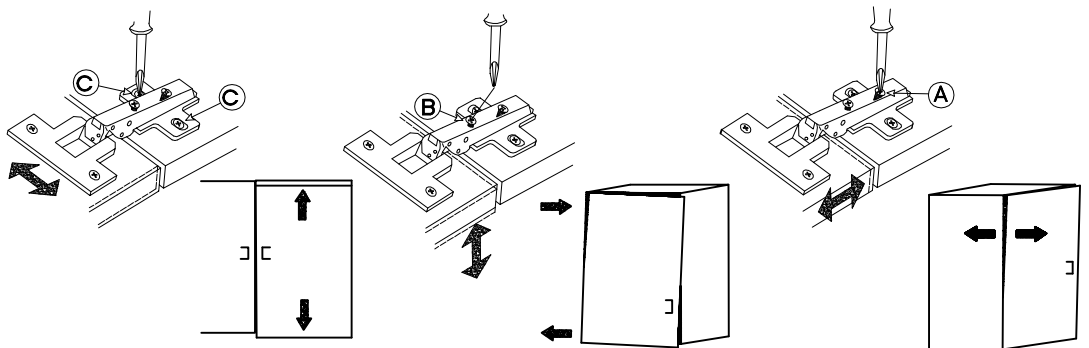

60 DK-2100 2F  
FRONT

M4x22mm	L=128mm
	
U	S
4	2

ISM-KUH-01649

LEFT

RIGHT

2

$\pm 35/0\text{mm}$  [CD] HG 5	$\pm 3.5 \times 13\text{mm}$  P5 10
---	--

3

M4x22mm	L=128mm
	
U	S
4	2

VARIANT HIGH GLOSS

60 DK/DP-2100 2F

max. 10kg  
 KUH.30002  
 KUH.40007  
 KUH.40008

<b>A</b> 16	<b>B</b> 16	<b>E1</b> 16	<b>E9</b> 2	<b>F2</b> 4	<b>HG</b> 5	<b>J</b> 12
<b>L2</b> 8	<b>L25</b> 1		<b>O</b> 1	<b>P5</b> 12	<b>P7</b> 15-20	<b>P4</b> 2