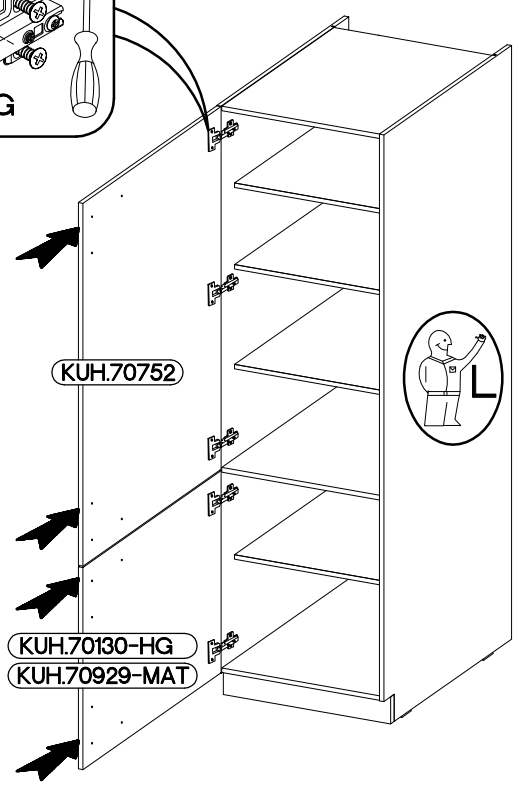

60 DK-2100 2F  
FRONT

M4x22mm	L=128mm
	
U	S
4	2

ISM-KUH-01649

LEFT

RIGHT

2

$\pm 35/0\text{mm}$  [CD] HG 5	$\pm 3.5 \times 13\text{mm}$  P5 10
---	--

3

M4x22mm	L=128mm
	
U	S
4	2

VARIANT HIGH GLOSS

60 DK/DP-2100 2F

max. 10kg  
 KUH.30002  
 KUH.40007  
 KUH.40008

<b>A</b> 16	<b>B</b> 16	<b>E1</b> 16	<b>E9</b> 2	<b>F2</b> 4	<b>HG</b> 5	<b>J</b> 12
<b>L2</b> 8	<b>L25</b> 1		<b>O</b> 1	<b>P5</b> 12	<b>P7</b> 15-20	<b>P4</b> 2

# 1

6.5x48x16	+8x30mm
 F2	 A
4	16

2

6,4 x 50mm

3

6,4 x 50mm

60 DP-2100 2F

4