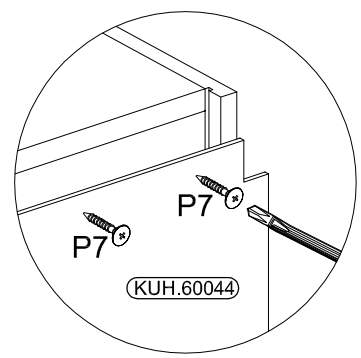

# SONIA

SZAFKA GÓRNA 40 / 60  
 SKRINKA HORNÁ 40 / 60  
 HÖNGESCHRANK 40 / 60  
 WALL UNIT 40 / 60  
 HAUT 40 / 60

												
8	8	8	1	1	2	8-10	4	2	2	4	2	4

ISM-KUH-00842