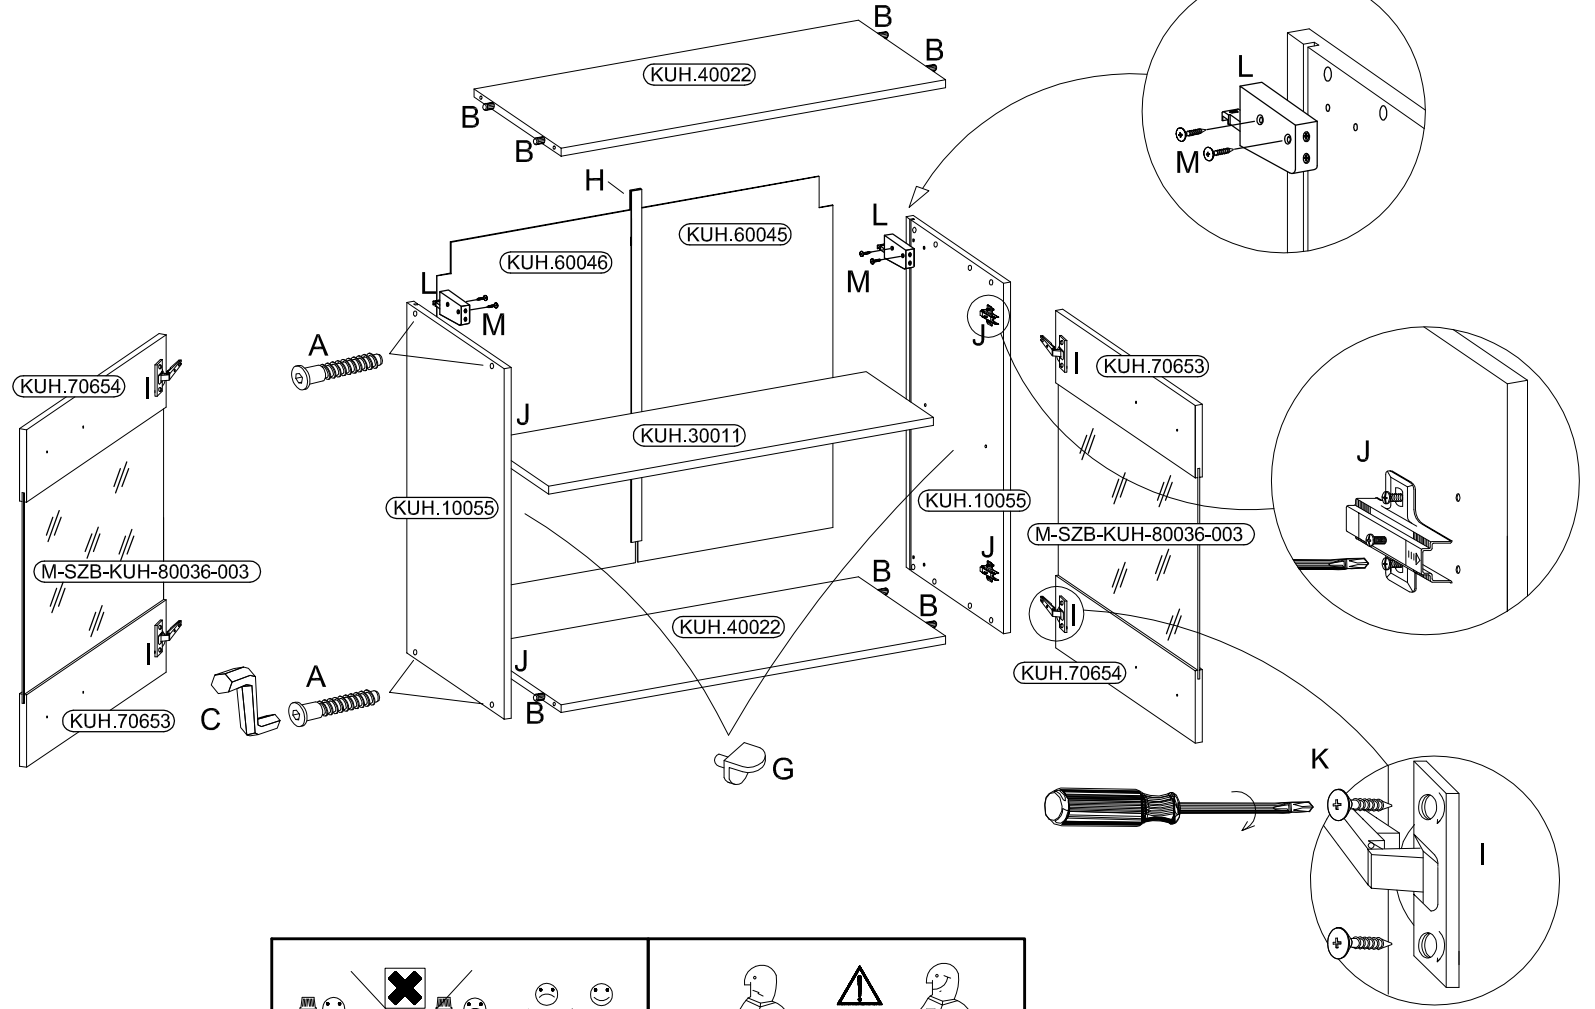

# SONIA

WITRYNA GÓRNA 80  
 SKRINKA HORNÁ 80  
 GLASHÄNGESCHRANK 80  
 WALL UNIT WITH GLASS 80  
 HAUT 80 VITRE

60 cm

												
8	8	1	2	4	10	4	1	4	4	8	2	4
0,05												
												
1												

ISM-KUH-00852

# SONIA

WITRYNA GÓRNA 80  
SKRINKA HORNÁ 80  
GLASHÄNGESCHRANK 80  
WALL UNIT WITH GLASS 80  
HAUT 80 VITRE