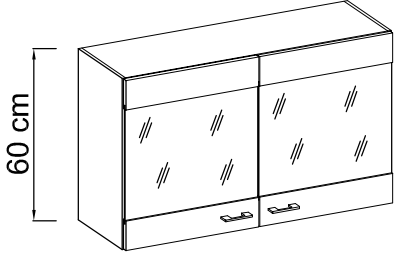

# SONIA

WITRYNA GÓRNA 80  
 SKRINKA HORNÁ 80  
 GLASHÄNGESCHRANK 80  
 WALL UNIT WITH GLASS 80  
 HAUT 80 VITRE

60 cm

												
8	8	1	2	4	10	4	1	4	4	8	2	4
0,05												
												
1												

ISM-KUH-00852

# SONIA

WITRYNA GÓRNA 80  
SKRINKA HORNÁ 80  
GLASHÄNGESCHRANK 80  
WALL UNIT WITH GLASS 80  
HAUT 80 VITRE