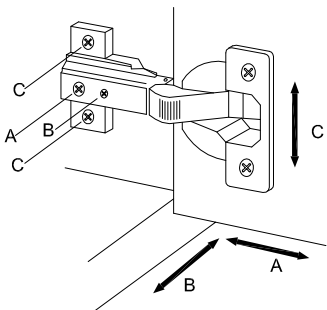

# SONIA

WITRYNA GÓRNA 80  
 SKRINKA HORNÁ 80  
 GLASHÄNGESCHRANK 80  
 WALL UNIT WITH GLASS 80  
 HAUT 80 VITRE

60 cm

												
8	8	1	2	4	10	4	1	4	4	8	2	4
0,05												
												
1												

ISM-KUH-00852