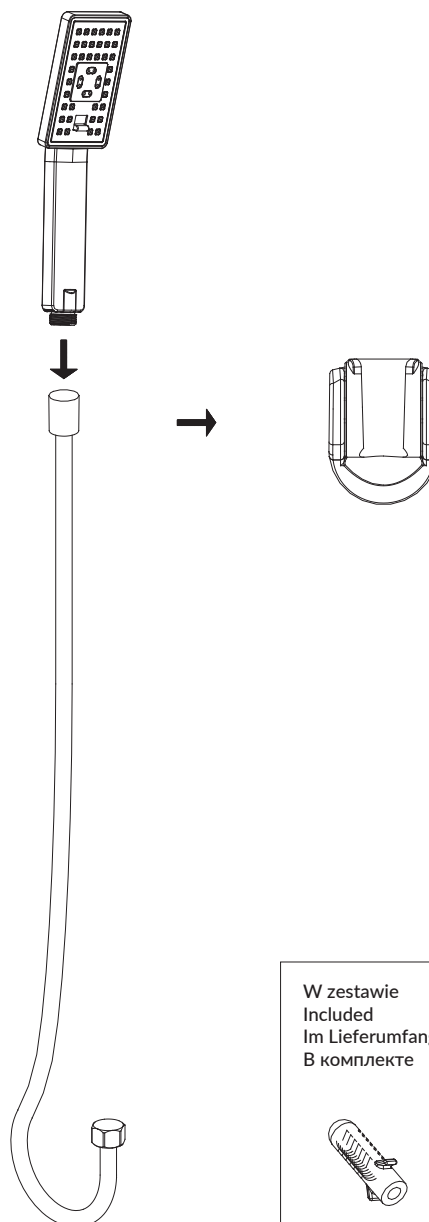

JIMJIM-PBL

Instrukcja montażu i konserwacji | Installation and maintenance | Montage- und Wartungsanleitung | Инструкция по установке и уходу

1

2

3

W zestawie
Included
Im Lieferumfang
В комплекте

PL Powierzchnię produktów należy czyścić miękką ściereczką z dodatkiem łagodnego środka czyszczącego lub roztworu kwasu cytrynowego. Niewskazane jest stosowanie szorstkich materiałów ani żrących lub ścierających środków czyszczących, ponieważ mogą one spowodować uszkodzenia powłoki. Po więcej informacji i przydatnych wskazówek dotyczących dbania o produkty zapraszamy na omnires.com.