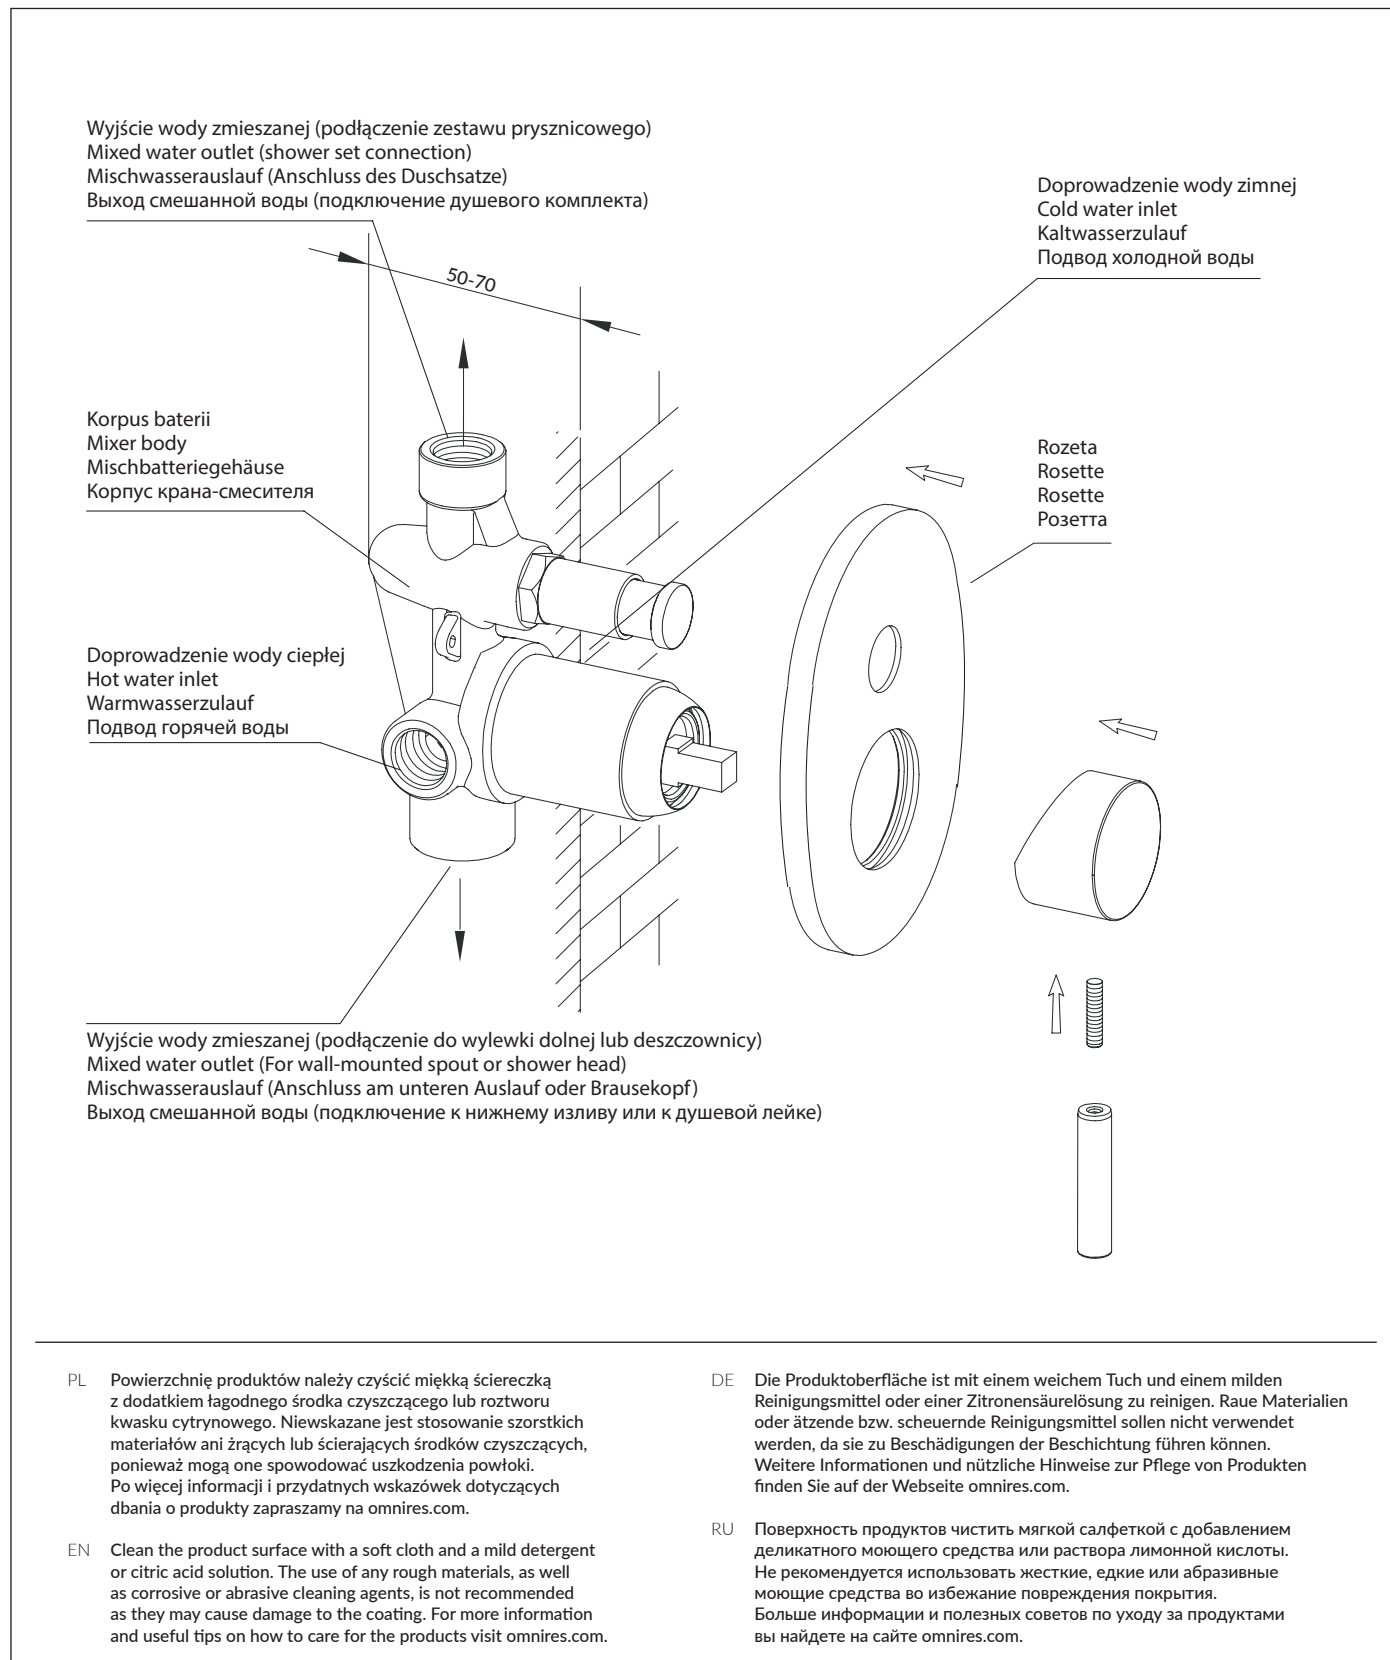

SYSYW01CR

Instrukcja montażu i konserwacji | Installation and maintenance | Montage- und Wartungsanleitung | Инструкция по установке и уходу

PL Powierzchnię produktów należy czyścić miękką ściereczką z dodatkiem łagodnego środka czyszczącego lub roztworu kwasku cytrynowego. Niewskazane jest stosowanie szorstkich materiałów ani żrących lub ściernych środków czyszczących, ponieważ mogą one spowodować uszkodzenia powłoki. Po więcej informacji i przydatnych wskazówek dotyczących dbania o produkty zapraszamy na omnires.com.