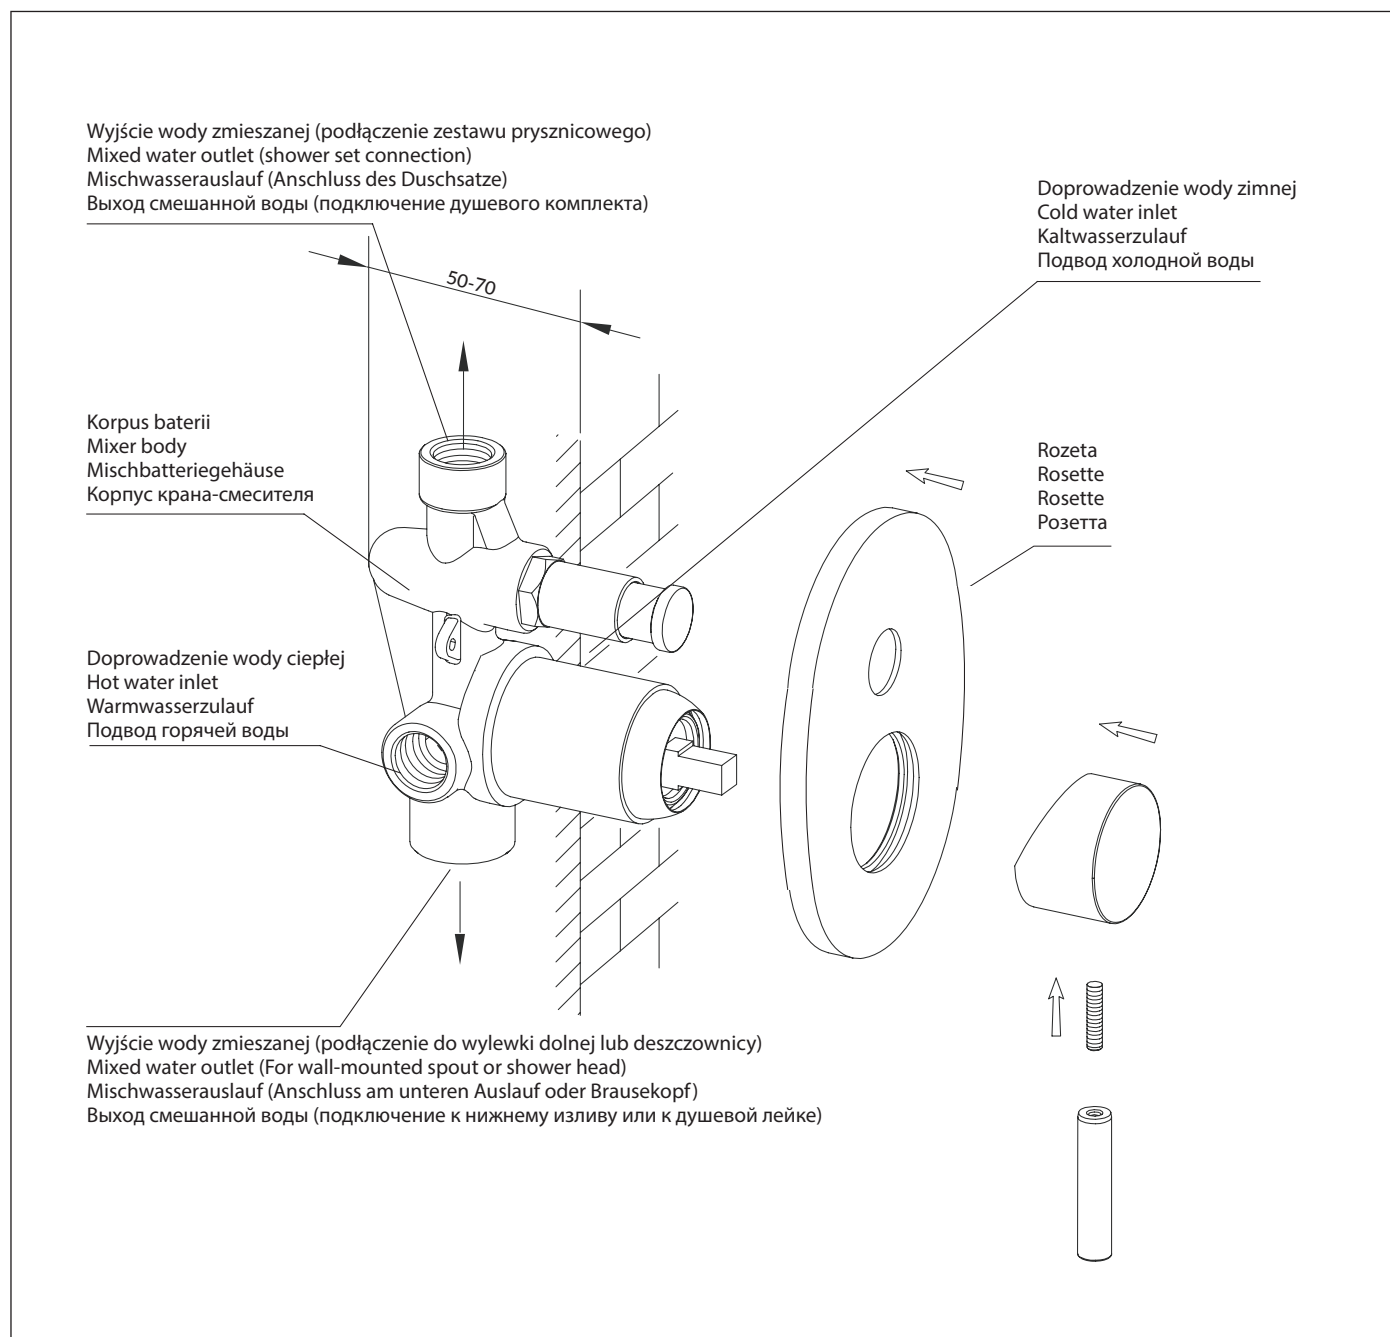

## SYSYW01GL

Instrukcja montażu i konserwacji | Installation and maintenance | Montage- und Wartungsanleitung | Инструкция по установке и уходу

PL Powierzchnię produktów należy czyścić miękką ściereczką z dodatkiem łagodnego środka czyszczącego lub roztworu kwasku cytrynowego. Niewskazane jest stosowanie szorstkich materiałów ani żrących lub ściernych środków czyszczących, ponieważ mogą one spowodować uszkodzenia powłoki. Po więcej informacji i przydatnych wskazówek dotyczących dbania o produkty zapraszamy na [omnires.com](http://omnires.com).