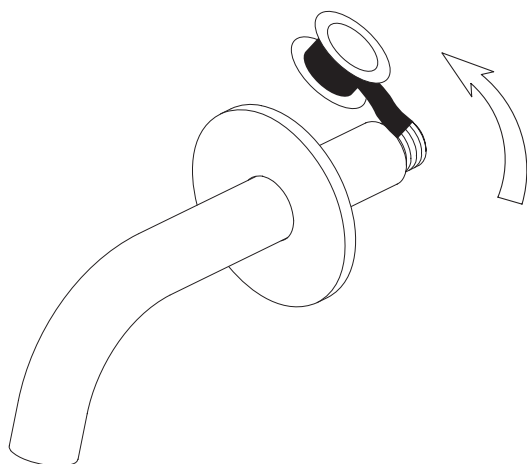

SYSYW01GL

Instrukcja montażu i konserwacji | Installation and maintenance | Montage- und Wartungsanleitung | Инструкция по установке и уходу