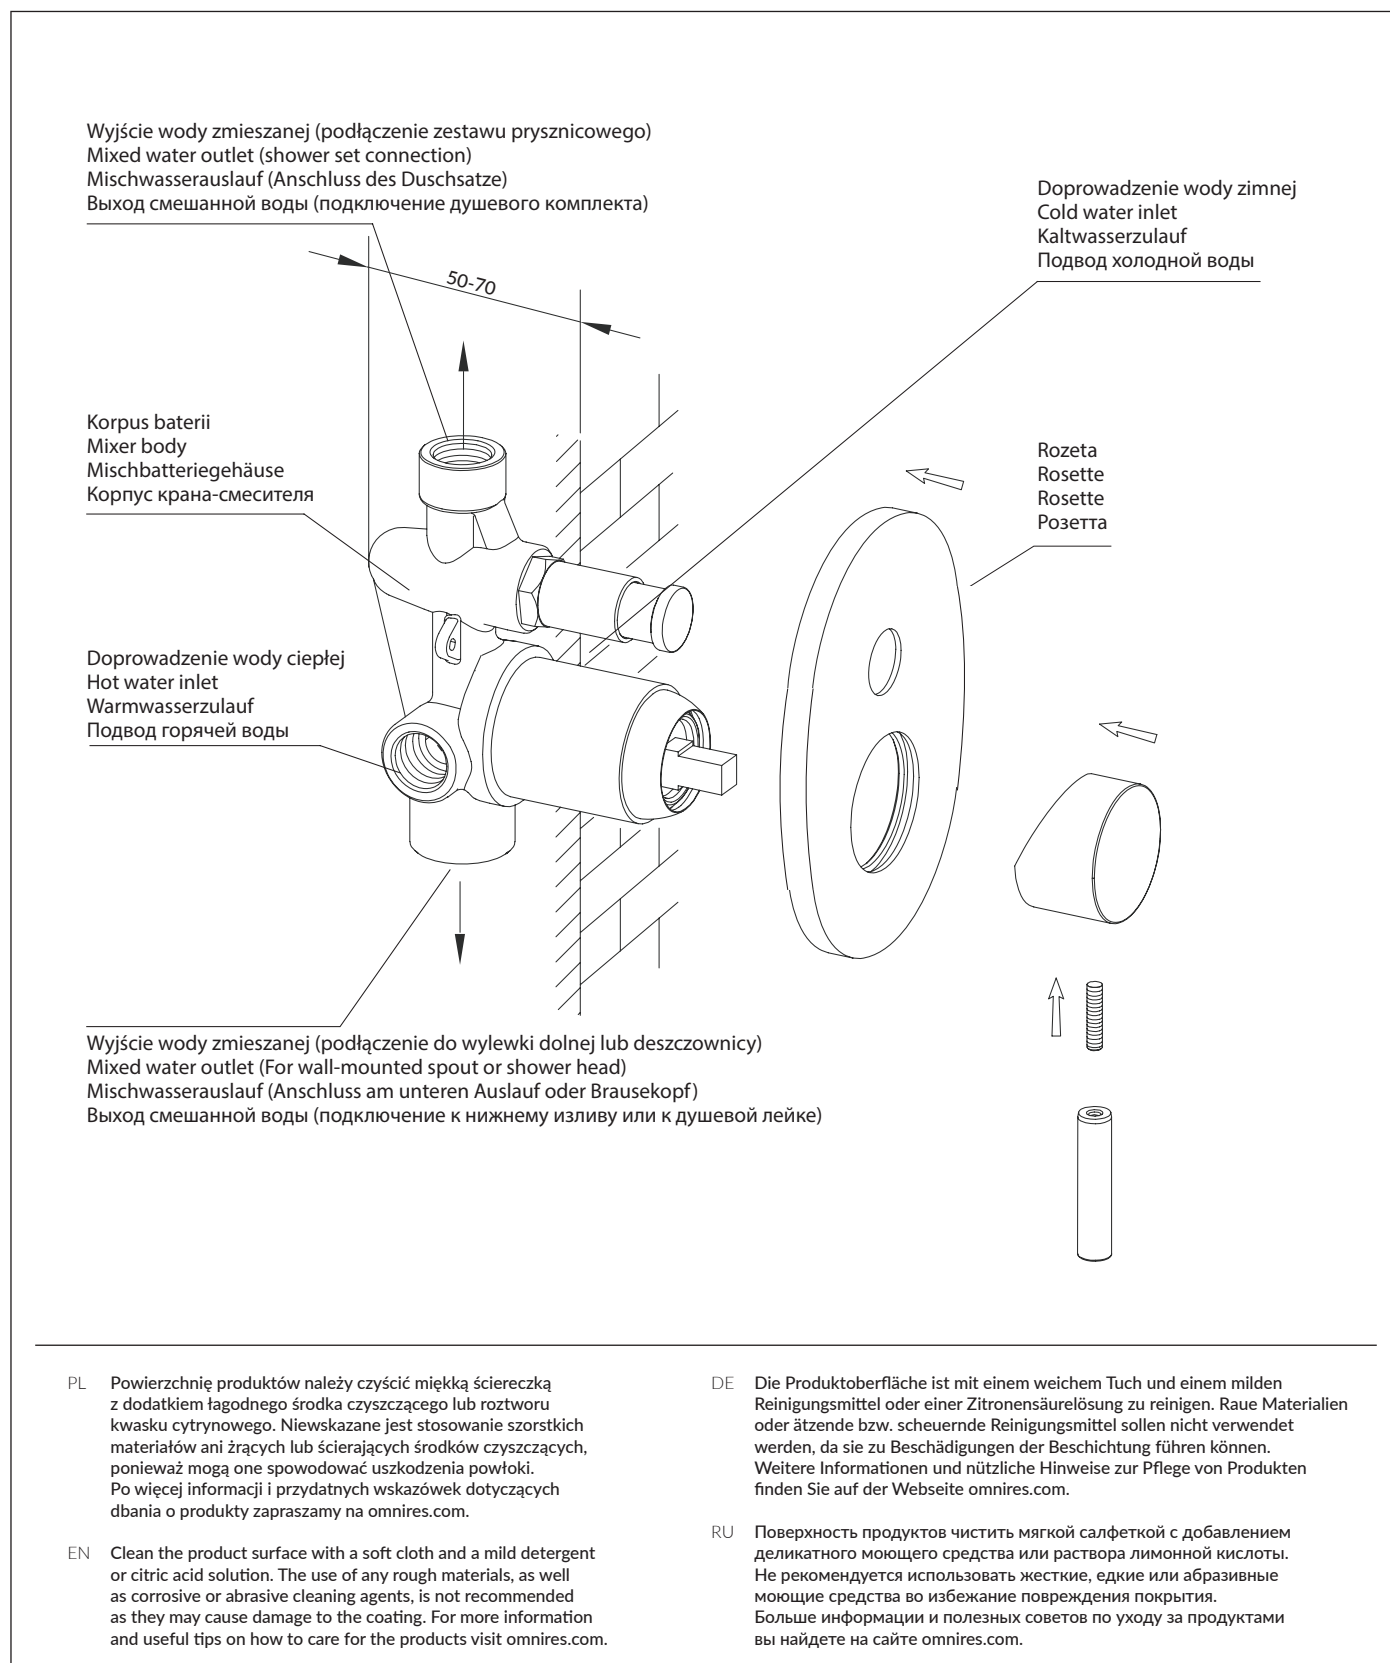

SYSYW01BL

Instrukcja montażu i konserwacji | Installation and maintenance | Montage- und Wartungsanleitung | Инструкция по установке и уходу

PL Powierzchnię produktów należy czyścić miękką ściereczką z dodatkiem łagodnego środka czyszczącego lub roztworu kwasku cytrynowego. Niewskazane jest stosowanie szorstkich materiałów ani żrących lub ściernych środków czyszczących, ponieważ mogą one spowodować uszkodzenia powłoki. Po więcej informacji i przydatnych wskazówek dotyczących dbania o produkty zapraszamy na omnires.com.